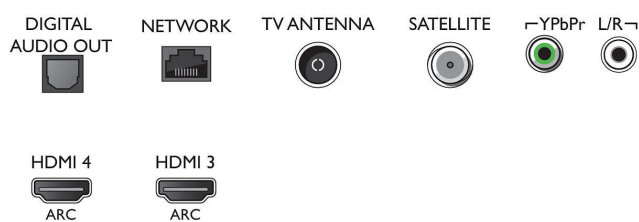

Obsługiwana rozdzielczość ekranu

- Sygnal z komputera — wejścia HDMI1/2: maksymalna rozdzielczość 4K UHD: 3840 x 2160 przy 60 Hz, Obsługa HDR, HDR10/ HLG
- Sygnal z komputera — wejścia HDMI3/4: maksymalna rozdzielczość 4K UHD: 3840 x 2160 przy 60 Hz
- Sygnal wideo — wejścia HDMI1/2: maksymalna

- rozdzielczość 4K UHD: 3840 x 2160 przy 60 Hz, Obsługa HDR, HDR10/ HLG
- Sygnal wideo — wejścia HDMI3/4: maksymalna rozdzielczość 4K UHD: 3840 x 2160 przy 60 Hz

Tuner/Odtwarzanie/Transmisja

- Telewizja cyfrowa: DVB-T/T2/T2-HD/C/S/S2
- Odtwarzanie video: NTSC, PAL, SECAM
- Obsługa MPEG: MPEG2, MPEG4
- Przewodnik telewizyjny*: Elektroniczny program na 8 dni
- Wskaźnik siły sygnału

Connections

Side

Bottom

Niezwykłe smukły telewizor LED Android 4K UHD

TV 164 cm (65") z systemem Ambilight Picture Performance Index 1700, HDR Plus, Procesor P5 Perfect Picture

Dane techniczne

- Telegazeta: Telegazeta Hypertext (1000 stron)
- Obsługa HEVC