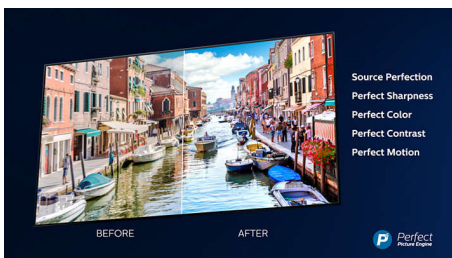

Procesor P5 Perfect Picture

Procesor Philips P5 Perfect Picture zapewnia obraz w jakości godnej Twoich ulubionych rozrywek. Szczegóły nabierają głębi, kolory — życia, a odcienie skóry — naturalności. Niewiarygodny kontrast pozwala dostrzec każdy szczegół, a ruch jest tak płynny, że nigdy nie stracisz piłki z oczu — nawet przy bardzo dynamicznej grze.

4K Ultra HD

Telewizor Ultra HD ma rozdzielczość cztery razy większą niż telewizory Full HD. Ponad osiem milionów pikseli oraz unikatowa technologia zwiększania rozdzielczości Ultra Resolution pozwalają uzyskać lepszy obraz w każdej sytuacji. Postaw na większą ostrość,

lepszą głębię, doskonały kontrast, naturalny ruch oraz znakomite odwzorowanie szczegółów.