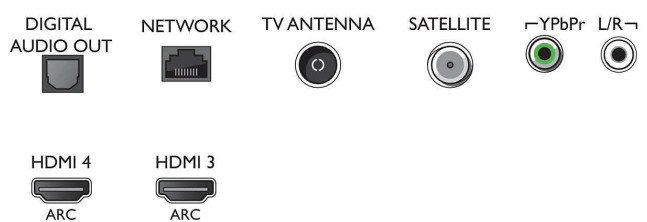

Obsługiwana rozdzielczość ekranu

- Sygnał z komputera — wejścia HDMI1/2: maksymalna rozdzielczość 4K UHD: 3840 x 2160 przy 60 Hz, Obsługa HDR, HDR10/ HLG
- Sygnał z komputera — wejścia HDMI3/4: maksymalna rozdzielczość 4K UHD: 3840 x 2160 przy 60 Hz
- Sygnał wideo — wejścia HDMI1/2: maksymalna

- rozdzielczość 4K UHD: 3840 x 2160 przy 60 Hz, Obsługa HDR, HDR10/ HLG
- Sygnał wideo — wejścia HDMI3/4: maksymalna rozdzielczość 4K UHD: 3840 x 2160 przy 60 Hz

Tuner/Odtwarzanie/Transmisja

- Telewizja cyfrowa: DVB-T/T2/T2-HD/C/S/S2
- Odtwarzanie video: NTSC, PAL, SECAM
- Obsługa MPEG: MPEG2, MPEG4
- Przewodnik telewizyjny*: Elektroniczny program na 8 dni
- Wskaźnik siły sygnału

Connections

Side

Bottom

Niezwykłe smukły telewizor LED Android 4K UHD

TV 139 cm (55") z systemem Ambilight Picture Performance Index 1700, HDR Plus, Procesor P5 Perfect Picture

Dane techniczne

- Telegazeta: Telegazeta Hypertext (1000 stron)
- Obsługa HEVC