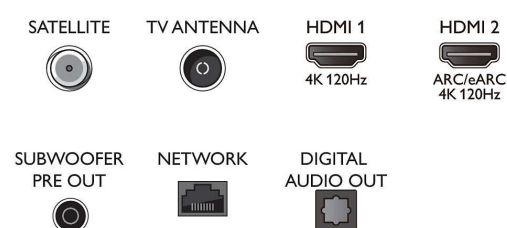

Connections

Side

Bottom

Specifikationer

Android TV

- OS: Google TV™
- Forudinstallerede apps: Google Play Film*, Google-søgning, YouTube, Netflix, Amazon Prime Video, Disney+, Trænings-app, Apple TV, YouTube-musik, Ambilight Aurora
- Hukommelsesstørrelse (Flash): 16 GB*
- Gaming Cloud: Geforce Now