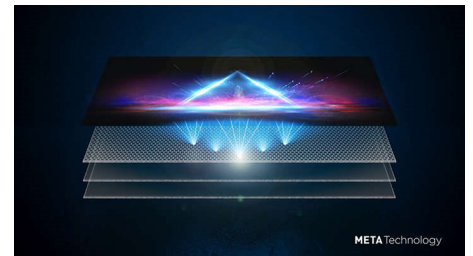

OLED-META-panelteknologi

Klart OLED META-panel. Tv understøtter alle større HDR-formater