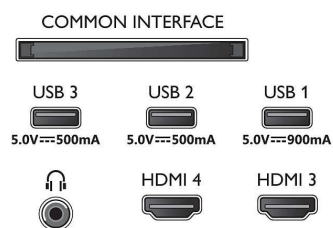

Specifikationer

Ambilight

- Ambilight-funktioner: Ambilight-musik, Spil-tilstand, Tilpasning til vægfarve, Lounge-tilstand, AmbiSleep, AmbiWakeup, Ambilight-opstartsanimation, fungerer med Philips Wireless Home-højttalere
- Ambilight-version: næste generation 3-sidet

Billede/display

- Diagonal skærmstørrelse (tommer): 77 tommer
- Diagonal skærmstørrelse (metrisk): 194 cm
- Display: 4K Ultra HD OLED

- Panelopløsning: 3840 x 2160
- Oprindelig opdateringshastighed: 120 Hz
- Picture engine: P5 AI Perfect Picture Engine
- Billedforbedring: Wide Colour-farveskala, 99 % DCI/P3, Dolby Vision, Perfect Natural Motion, A.I. PQ-tilstand, CalMAN Ready, Micro Dimming Perfect, Filmskabertilstand, HDR10+ Adaptive, IMAX Enhanced-tilstand

Indgangsopløsning på skærm

- Opløsning - opdateringshastighed: 576p - 50 Hz, 640x480 - 60 Hz, 720p - 50 Hz, 60 Hz, 1920x1080p

- 24 Hz, 30 Hz, 50 Hz, , 60Hz,100Hz,120Hz., 2560x1440 - 60 Hz, 120 Hz, 3840x2160p - 24 Hz, 30 Hz, 50 Hz, 60 Hz, 100 Hz, 120 Hz.

Tuner/modtagelse/transmission

- Digital TV: DVB-T/T2/T2-HD/C/S/S2
- Videoafspilning: PAL, SECAM
- TV-programoversigt*: 8 dages elektronisk programguide
- Signalstyrke-indikation
- Tekst-TV: 1000 siders hypertext
- HEVC-understøttelse

Connections

Side