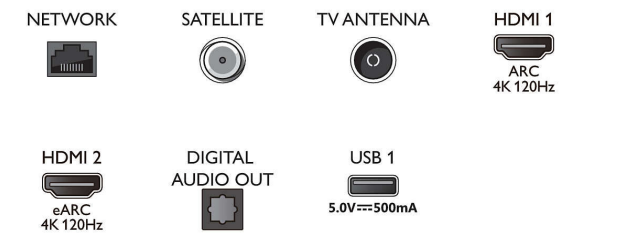

Εικόνα/Οθόνη

- Μήκος διαγωνίου οθόνης (μετρικό): 164 εκ.

- Οθόνη: 4K Ultra HD LED
- Ανάλυση οθόνης: 3840 x 2160
- Εγγενής ρυθμός ανανέωσης: 120 Hz
- Picture Engine: P5 AI Perfect Picture Engine
- Βελτίωση εικόνας: Ευρύ χρωματικό φάσμα 95% DCI/P3, Dolby Vision, Perfect Natural Motion, Micro Dimming Premium, Έξυπνη λειτουργία PQ, CalMAN Ready, HDR10+, Λειτουργία IMAX Enhanced, Λειτουργία σκηνοθέτη
- Μήκος διαγωνίου οθόνης (ίντσες): 65 ίντσες

Δέκτης/Λήψη/Μετάδοση

- Ψηφιακή τηλεόραση: DVB-T/T2/T2-HD/C/S/S2
- Οδηγός τηλεοπτικού προγράμματος*: Electronic Program Guide 8 ημερών

Connections

Side

Bottom

Τηλεόραση 4K UHD MiniLED Android

P5 AI perfect picture engine Ήχος Dolby Atmos, Τηλεόραση Ambilight 4 πλευρών, Τηλεόραση Android 164 εκ. (65")