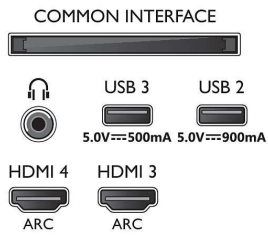

Τηλεόραση 4K UHD MiniLED Android

P5 AI perfect picture engine Ήχος Dolby Atmos, Τηλεόραση Ambilight 4 πλευρών, Τηλεόραση Android 164 εκ. (65")

Προδιαγραφές

Ambilight

- Χαρακτηριστικά Ambilight: Ενσωματωμένο Ambilight+Hue, Ambilight για μουσική, Λειτουργία παιχνιδιού, Ανάλογα με το χρώμα του τοίχου, Λειτουργία Lounge, AmbiWakeur, AmbiSleep, Ασύρματα οικιακά ηχεία Philips, Ambilight Aurora, Κινούμενη εικόνα εκκίνησης Ambilight
- Έκδοση Ambilight: 4 πλευρών επόμενης γενιάς

Εικόνα/Οθόνη

- Μήκος διαγωνίου οθόνης (μετρικό): 164 εκ.

- Οθόνη: 4K Ultra HD LED
- Ανάλυση οθόνης: 3840 x 2160
- Εγγενής ρυθμός ανανέωσης: 120 Hz
- Picture Engine: P5 AI Perfect Picture Engine
- Βελτίωση εικόνας: Ευρύ χρωματικό φάσμα 95% DCI/P3, Dolby Vision, Perfect Natural Motion, Micro Dimming Premium, Έξυπνη λειτουργία PQ, CalMAN Ready, HDR10+, Λειτουργία IMAX Enhanced, Λειτουργία σκηνοθέτη
- Μήκος διαγωνίου οθόνης (ίντσες): 65 ίντσες

65PML9507/12

Ανάλυση οθόνης εισόδου

- Ανάλυση-Ρυθμός ανανέωσης: 576p-50Hz, 640x480-60Hz, 720p-50Hz,60Hz, 1920x1080p-24Hz,25Hz,30Hz,50Hz, 60Hz,100Hz,120Hz., 2560x1440-60Hz,120Hz, 3840x2160p-24Hz,25Hz,30Hz,50Hz, , 60Hz, 100Hz, 120Hz.

Δέκτης/Λήψη/Μετάδοση

- Ψηφιακή τηλεόραση: DVB-T/T2/T2-HD/C/S/S2
- Οδηγός τηλεοπτικού προγράμματος*: Electronic Program Guide 8 ημερών

Connections

Side