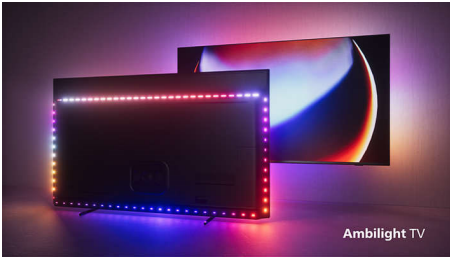

Επικό παιχνίδι. Εύκολος έλεγχος.

- Τηλεόραση Android. Απλά έξυπνη.
- Φωνητικός έλεγχος. Βοηθός Google. Συνεργάζεται με την Alexa.
- Επικό παιχνίδι. 120 Hz. VRR. FreeSync.

Μεγάλη. Φωτεινή. Πανέμορφη.

- Πιο καθηλωτικό από ποτέ: Ambilight 4 πλευρών.
- Κορυφαία σχεδίαση, με το βλέμμα στο μέλλον.
- Εκπληκτική απόδοση μεγάλης οθόνης. Τηλεόραση Mini LED.
- Ό,τι κι αν παρακολουθείτε, απολαύστε απίστευτα ρεαλιστική εικόνα. Σύστημα P5 με AI.

PHILIPS

Τηλεόραση 4K UHD MiniLED Android
P5 AI perfect picture engine Ήχος Dolby Atmos, Τηλεόραση Ambilight 4 πλευρών, Τηλεόραση Android
164 εκ. (65")

65PML9507/12

Χαρακτηριστικά

Ambilight 4 πλευρών

Με το Ambilight, η απίστευτη εμπειρία παρακολούθησης μιας τηλεόρασης Philips MiniLED γίνεται ακόμα μεγαλύτερη! Οι λυχνίες LED στις τέσσερις πλευρές της τηλεόρασης ανάβουν και αλλάζουν χρώμα σε τέλειο συγχρονισμό με τα χρώματα της δράσης στην οθόνη ή με τη μουσική σας. Είναι τόσο εναρμονισμένο και καθηλωτικό, που θα αναρωτιέστε πώς απολαμβάνετε την τηλεόραση χωρίς αυτό.

Τηλεόραση MiniLED

Η τηλεόραση MiniLED της Philips υποστηρίζει όλες τις κύριες μορφές HDR και σας προσφέρει πραγματικά καθηλωτική εικόνα μεγάλης οθόνης, με βαθιές μαύρες αποχρώσεις και ολοζώντανα χρώματα. Η φωτεινότητα των εκατοντάδων έξυπνων ζωνών οπίσθιου φωτισμού αυξάνεται ή μειώνεται ανεξάρτητα, για αντίθεση και πραγματικό βάθος απίστευτης ευκρίνειας.