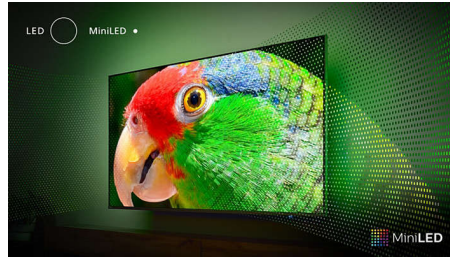

PHILIPS

Τηλεόραση 4K UHD MiniLED Android
P5 AI perfect picture engine Ήχος Dolby Atmos, Τηλεόραση Ambilight 4 πλευρών, Τηλεόραση Android
164 εκ. (65")

65PML9507/12

Χαρακτηριστικά

Ambilight 4 πλευρών

Με το Ambilight, η απίστευτη εμπειρία παρακολούθησης μιας τηλεόρασης Philips MiniLED γίνεται ακόμα μεγαλύτερη! Οι λυχνίες LED στις τέσσερις πλευρές της τηλεόρασης ανάβουν και αλλάζουν χρώμα σε τέλειο συγχρονισμό με τα χρώματα της δράσης στην οθόνη ή με τη μουσική σας. Είναι τόσο εναρμονισμένο και καθηλωτικό, που θα αναρωτιέστε πώς απολαμβάνετε την τηλεόραση χωρίς αυτό.

Σύστημα εικόνας P5 με AI

Ο επεξεργαστής P5 της Philips με AI αποδίδει μια εικόνα τόσο ρεαλιστική, που θα μπορούσατε να μπειτε κατευθείαν μέσα της. Ένας αλγόριθμος AI βαθιάς εκμάθησης επεξεργάζεται εικόνες με τρόπο παρόμοιο με τον ανθρώπινο εγκέφαλο. Ό,τι κι αν παρακολουθείτε, απολαμβάνετε ρεαλιστικές λεπτομέρειες και αντίθεση, πλούσια χρώματα και ομαλή κίνηση.

Τηλεόραση MiniLED

Η τηλεόραση MiniLED της Philips υποστηρίζει όλες τις κύριες μορφές HDR και σας προσφέρει πραγματικά καθηλωτική εικόνα μεγάλης οθόνης, με βαθιές μαύρες αποχρώσεις και ολοζώντανα χρώματα. Η φωτεινότητα των εκατοντάδων έξυπνων ζωνών οπίσθιου φωτισμού αυξάνεται ή μειώνεται ανεξάρτητα, για αντίθεση και πραγματικό βάθος απίστευτης ευκρίνειας.