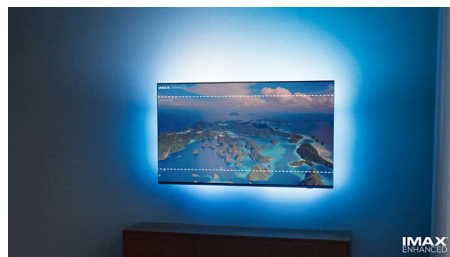

IMAX Enhanced

Καλώς ήλθατε στο Χόλιγουντ! Η τηλεόραση MiniLED της Philips σας προσφέρει την

πλήρη εμπειρία στις ταινίες που έχουν δημιουργηθεί για προβολή σε κινηματογράφους IMAX. Βυθιστείτε σε μια πολύ μεγαλύτερη αίσθηση κλίμακας. Δείτε περισσότερα σε κάθε σκηνή. Σε συνδυασμό με το Ambilight, θα απολαύσετε μια αξέχαστη κινηματογραφική βραδιά.