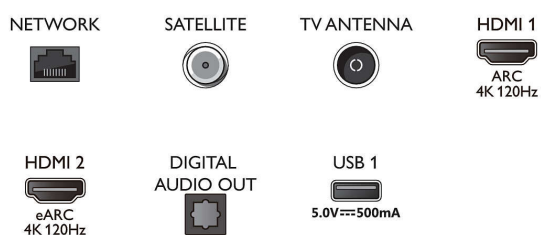

Картина/дисплей

- Размер на екрана по диагонал (метрична с-ма):

189 см

- Дисплей: 4K Ultra HD LED
- Разделителна способност на екрана: 3840 x 2160
- Основна скорост на обновяване: 120 Hz
- Блок за обработка на картината: Видеопроцесор P5 AI Perfect Picture
- Подобрене на картината: Широка цветова гама 95% DCI/P3, Dolby Vision, Perfect Natural Motion, Micro Dimming Premium, A.I. PQ режим, CalMAN Ready, HDR10+, Подобрен IMAX режим, Режим "Режисьор"
- Размер на екрана по диагонал (инчове): 75 инча

Тунер / Приемане / Предаване

- Цифров телевизор: DVB-T/T2/T2-HD/C/S/S2
- Телевизионен справочник на програмите*:

Connections

Side

Bottom

4K UHD MiniLED Android TV

Видеопроцесор P5 AI perfect picture Звук от Dolby Atmos, 4-странен Ambilight TV, 189 см (75") Android TV