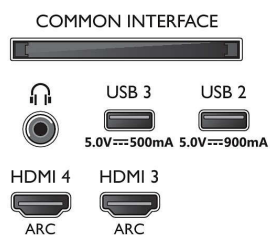

4K UHD MiniLED Android TV

Видеопроцесор P5 AI perfect picture Звук от Dolby Atmos, 4-странен Ambilight TV, 189 см (75") Android TV

75PML9507/12

Спецификации

Ambilight

- Функции на Ambilight: Вграден Ambilight+Hue, Музика с Ambilight, Режим игра, Адаптиране към цвета на стената, Режим "фойе", AmbiWakeUp, AmbiSleep, Безжични домашни високоговорители Philips, Ambilight AuraGo, Анимация при стартиране на Ambilight
- Версия на Ambilight: следващо поколение 4-странен

Картина/дисплей

- Размер на екрана по диагонал (метрична с-ма):

189 см

- Дисплей: 4K Ultra HD LED
- Разделителна способност на екрана: 3840 x 2160
- Основна скорост на обновяване: 120 Hz
- Блок за обработка на картината: Видеопроцесор P5 AI Perfect Picture
- Подобрене на картината: Широка цветова гама 95% DCI/P3, Dolby Vision, Perfect Natural Motion, Micro Dimming Premium, A.I. PQ режим, CalMAN Ready, HDR10+, Подобрен IMAX режим, Режим "Режисьор"
- Размер на екрана по диагонал (инчове): 75 инча

Входна разделителна способност на дисплея

- Разделителна способност – Скорост на обновяване: 576p – 50 Hz, 640 x 480 – 60 Hz, 720p-50 Hz, 60 Hz, 1920 x 1080p – 24 Hz, 25 Hz, 30 Hz, 50 Hz, , 60 Hz, 100 Hz, 120 Hz., 2560 x 1440 – 60 Hz, 120 Hz, 3840 x 2160p – 24 Hz, 25 Hz, 30 Hz, 50 Hz, , 60 Hz, 100 Hz, 120 Hz.

Тунер / Приемане / Предаване

- Цифров телевизор: DVB-T/T2/T2-HD/C/S/S2
- Телевизионен справочник на програмите*:

Connections

Side