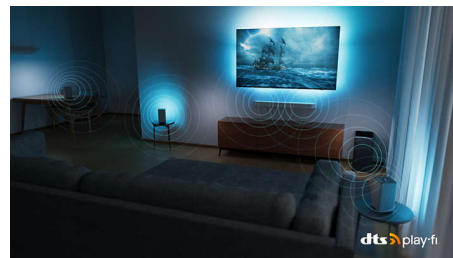

Съвместимост с DTS Play-Fi

Безжичната домашна система Philips, захранвана от DTS Play-Fi, ви позволява да се свържете със съвместими тонколони и безжични високоговорители в дома си за секунди. Слушайте филми в кухнята. Възпроизвеждайте музика навсякъде. Можете дори да създадете система за домашно кино със сграунд звук, като използвате вашия телевизор Philips като централен високоговорител.