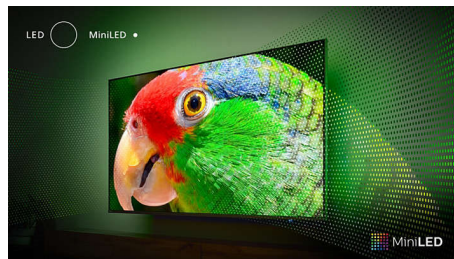

PHILIPS

4K UHD MiniLED Android TV

Видеопроцесор P5 AI perfect picture Звук от Dolby Atmos, 4-странен Ambilight TV, 189 см (75") Android TV

Акценти

75PML9507/12

4-странен Ambilight

С Ambilight невероятното изживяване от гледането на Philips MiniLED TV става още по-добро! Светодиодните светлини от четирите страни на телевизора светят и променят цвета си в перфектен синхрон с цветовете на действието на екрана или с вашата музика. Това е толкова топло и поглъщащо, че ще се чудите как сте се наслаждавали на телевизора без него.

Видеопроцесор P5 с изкуствен интелект

Процесорът Philips P5 с изкуствен интелект предоставя картина така реална, че имате чувството, че бихте могли да влезете право в нея. Алгоритъмът с изкуствен интелект на задълбочено самообучение обработва изображенията по начин, подобен на човешкия мозък. Без значение какво гледате, получавате реалистични детайли и контраст, богат цвят и плавно движение.

MiniLED телевизор

Вашият Philips MiniLED TV поддържа всички основни HDR формати и ви дава наистина впечатляваща картина на голям екран с наситени черни и реалистични цветове. Стоотици интелигентни зони за фоновото осветление се затъмняват или осветяват независимо, за да се осигури рязък контраст и реална дълбочина.