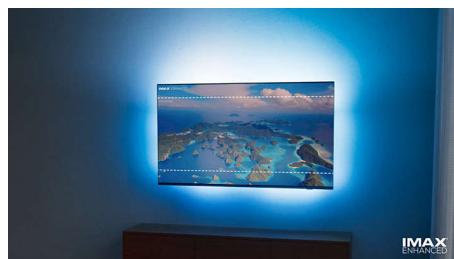

IMAX Enhanced

Добре дошли в Холивуд! Вашият Philips OLED TV ви позволява да изпитате пълното

въздействие на филмите, които първоначално са създадени за прожектиране в IMAX кината. Потопете се в едно много по-голямо усещане за мащаб. Виждайте повече във всяка сцена. В комбинация с Ambilight ви очаква незабравима филмова вечер.