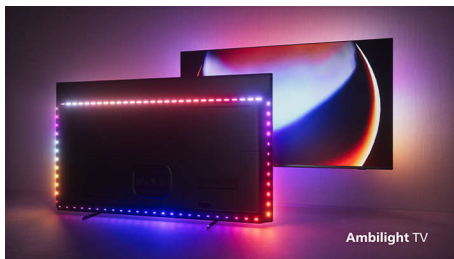

PHILIPS

4K UHD MiniLED Android TV

Видеопроцесор P5 AI perfect picture Звук от Dolby Atmos, 4-странен Ambilight TV, 189 см (75") Android TV

Акценти

75PML9507/12

4-странен Ambilight

С Ambilight невероятното изживяване от гледането на Philips MiniLED TV става още по-добро! Светодиодните светлини от четирите страни на телевизора светят и променят цвета си в перфектен синхрон с цветовете на действието на екрана или с вашата музика. Това е толкова топло и поглъщащо, че ще се чудите как сте се наслаждавали на телевизора без него.

MiniLED телевизор

Вашият Philips MiniLED TV поддържа всички основни HDR формати и ви дава наистина впечатляваща картина на голям екран с наситени черни и реалистични цветове. Стоотици интелигентни зони за фоновото осветление се затъмняват или осветяват независимо, за да се осигури рязък контраст и реална дълбочина.