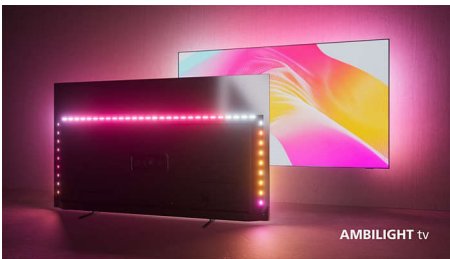

PHILIPS

Google TV LED 4K UHD

Televisor AMBILIGHT Dolby Vision y Dolby Atmos, Se admiten los formatos principales de HDR, Google TV de 189 cm (75")

Destacados

Imagen HDR dinámica

No importa lo que vea, este televisor 4K LED Ambilight le ofrece una imagen brillante y ultranítida con colores vivos. El televisor es compatible con todos los formatos HDR principales, por lo que disfrutará de más detalles, incluso en áreas oscuras y brillantes, cuando esté transmitiendo contenido HDR.

Televisor Ambilight

Los televisores Ambilight son los únicos televisores con luces LED detrás de la pantalla que reaccionan a lo que ve y lo sumergen en un halo de luz colorida. Un cambio radical: su televisor parece más grande y le permitirá concentrarse más en sus programas, películas y juegos favoritos.