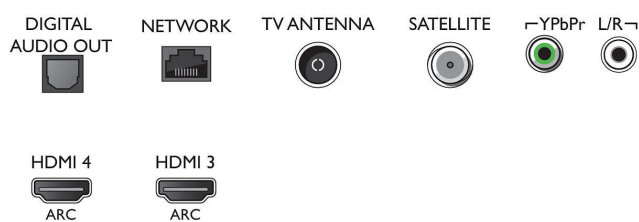

- przy 60 Hz
- Sygnał wideo — wejścia HDMI1/2: maksymalna rozdzielczość 4K UHD: 3840 x 2160 przy 60 Hz, Obsługa HDR, HDR10/ HLG
- Sygnał wideo — wejścia HDMI3/4: maksymalna rozdzielczość 4K UHD: 3840 x 2160 przy 60 Hz

Tuner/Odtwarzanie/Transmisja

- Telewizja cyfrowa: DVB-T/T2/T2-HD/C/S/S2
- Odtwarzanie video: NTSC, PAL, SECAM
- Obsługa MPEG: MPEG2, MPEG4
- Przewodnik telewizyjny*: Elektroniczny program

Connections

Side

Bottom

Niezwykłe smukły telewizor LED Android 4K UHD

TV 139 cm (55") z systemem Ambilight Picture Performance Index 1600, HDR Plus, Procesor P5 Perfect Picture

Dane techniczne

55PUS7393/12

na 8 dni

- Wskaźnik siły sygnału
- Telegazeta: Telegazeta Hypertext (1000 stron)
- Obsługa HEVC