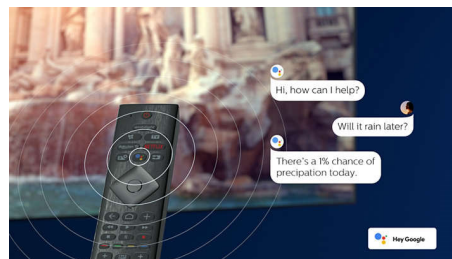

Wbudowana funkcja Asystent Google

Steruj telewizorem Philips Android za pomocą głosu. Chcesz zagrać w grę, obejrzeć najnowszy serial Netflix lub wyszukać materiały i aplikacje w sklepie Google Play? Wystarczy powiedzieć. Możesz też wydawać polecenia wszystkim urządzeniom kompatybilnym z funkcją Asystent Google w inteligentnej sieci domowej — poprosić o przyciemnienie światła czy o ustawienie termostatu na czas seansu filmowego. A to wszystko bez schodzenia z kanapy.