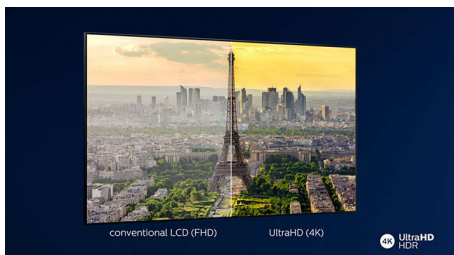

Smukła rama

Smukła rama z metalową podstawą.

4K Ultra HD

Telewizor Ultra HD ma rozdzielczość cztery razy większą niż telewizory Full HD. Ponad osiem milionów pikseli oraz unikatowa technologia zwiększania rozdzielczości Ultra Resolution pozwalają uzyskać lepszy obraz w każdej sytuacji. Postaw na większą ostrość, lepszą głębię, doskonały kontrast, naturalny ruch oraz znakomite odwzorowanie szczegółów.