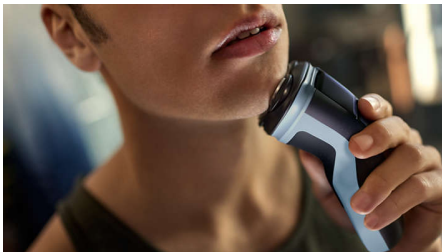

Wybierz wygodne golenie na sucho lub połącz z ulubioną pianką lub żel, aby wykonać odświeżające golenie na mokro, nawet pod prysznicem.

Wysuwany trymer

Dopracuj i podkreśl swoje bokobrody i wąsy za pomocą wysuwanego trymera, aby dopełnić swój wygląd

Ergonomiczny uchwyt

Ergonomiczny, gumowy uchwyt gwarantuje wygodę i pewny chwyt, nawet gdy jest mokry

Głowice 4D Flex

Głowice gołące wychylają się w czterech kierunkach, aby zagwarantować równomierne golenie i chronić Twoją skórę przed zacięciami i skaleczeniami.