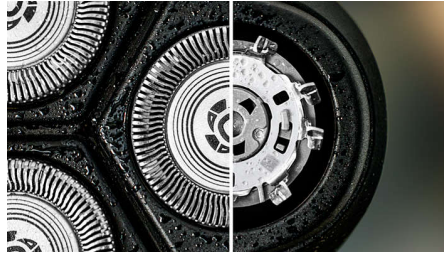

Trwale

Zalety

Ostrza PowerCut

27 samoostrzających się ostrzy ścina każdy włos tuż przy skórze, zapewniając gładkie golenie za każdym razem. Nasze samoostrzające się ostrza zachowują jakość porównywalną z pierwszym dniem użytkowania przez dwa lata.

Antykorozyjny system golenia

Ostrza naszej gołarki są wykonane z hipoalergicznnej stali klasy chirurgicznej, co zapewnia ochronę przed korozją, zapobiega powstawaniu niedoskonałości i chroni Twoją skórę.