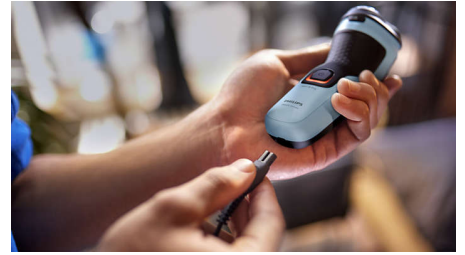

40 minut bezprzewodowego golenia (1 godz.)

W godzinę wytrzymały akumulator NiMH naładuje się do pełna, co wystarcza na 13 cykli golenia. Musisz się szybko ogolić? Wystarczy 5-minutowe ładowanie.