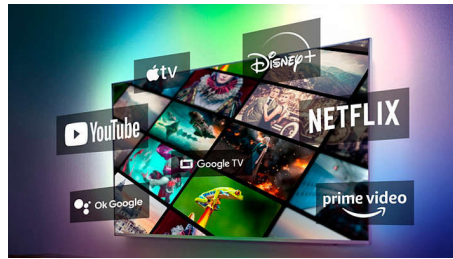

Televisor Ambilight

Los televisores Ambilight son los únicos televisores con luces LED detrás de la pantalla que reaccionan a lo que ve y lo sumergen en un halo de luz colorida. Un cambio radical: su televisor parece más grande y le permitirá concentrarse más en sus programas, películas y juegos favoritos.

Dolby Vision y Dolby Atmos

Con la integración de Dolby Vision y Dolby Atmos, sus películas, programas y juegos lucen y suenan increíbles. ¡Vea la imagen que el director quería que usted viera: no más escenas decepcionantes que son demasiado oscuras para distinguirlas! Escuche cada palabra con claridad. Experimente efectos de sonido como si realmente estuvieran ocurriendo a su alrededor.

Google TV™

¿Qué desea ver? Google TV reúne películas, programas y mucho más, desde todas sus aplicaciones y suscripciones, y las organiza solo para usted. Obtendrá sugerencias basadas en función de lo que le gusta e incluso puede usar la aplicación Google TV en su teléfono para