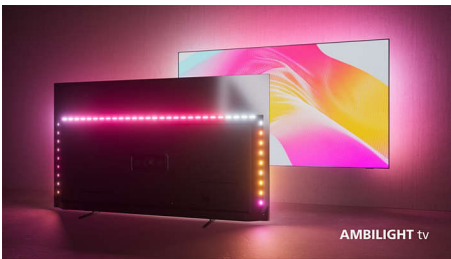

PHILIPS

Google TV LED 4K UHD

Televisor AMBILIGHT Dolby Vision y Dolby Atmos, Se admiten los formatos principales de HDR, Google TV de 139 cm (55")

Destacados

Imagen HDR dinámica

No importa lo que vea, este televisor 4K LED Ambilight le ofrece una imagen brillante y ultranítida con colores vivos. El televisor es compatible con todos los formatos HDR principales, por lo que disfrutará de más detalles, incluso en áreas oscuras y brillantes, cuando esté transmitiendo contenido HDR.

Televisor Ambilight

Los televisores Ambilight son los únicos televisores con luces LED detrás de la pantalla que reaccionan a lo que ve y lo sumergen en un halo de luz colorida. Un cambio radical: su televisor parece más grande y le permitirá concentrarse más en sus programas, películas y juegos favoritos.