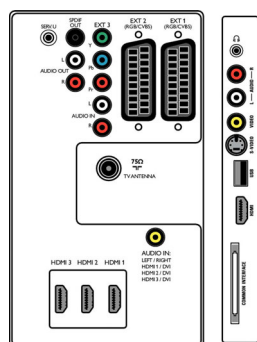

Możliwości połączeń

- EasyLink (HDMI-CEC): Odtwarzanie jednym przyciskiem, Tryb gotowości
- Złącza z przodu/z boku: Wejście HDMI v1.3, Wejście S-video, Wejście CVBS, Wejście audio L/P, Wyjście słuchawek, USB
- Złącze Ext 1 Scart: Złącze audio L/P, Wejście i wyjście CVBS, RGB
- Złącze Ext 2 Scart: Złącze audio L/P, Wejście i wyjście CVBS, RGB
- Inne połączenia: Wyjście analogowe audio L/P,

- Wejście audio PC, Wyjście S/PDIF (koncentryczne), Moduł CI
- Złącze Ext 3: YPbPr, Wejście audio L/P
- Ext 4: Wejście HDMI v1.3
- Ext 5: Wejście HDMI v1.3
- Ext 6: Wejście HDMI v1.3

Moc

- Zasilanie sieciowe: 220–240 V, 50/60 Hz
- Temperatura otoczenia: 5°C–35°C
- Zużycie energii: 140 W
- Pobór mocy w trybie gotowości: 0,15 W

Akcesoria

- Akcesoria w zestawie: Obracana podstawa, Przewód zasilający, Skrócona instrukcja obsługi, Instrukcja obsługi, Karta gwarancyjna, Pilot, Baterie do pilota

Wymiary

- Szerokość urządzenia: 819 mm
- Wysokość urządzenia: 518 mm
- Głębokość urządzenia: 95 mm
- Waga produktu: 13 kg
- Szerokość urządzenia (z podstawą): 819 mm
- Wysokość urządzenia (z podstawą): 579 mm
- Głębokość urządzenia (z podstawą): 220 mm
- Waga produktu (z podstawą): 16 kg
- Szerokość pudełka: 918 mm
- Wysokość pudełka: 629 mm
- Głębokość pudełka: 255 mm
- Waga wraz z opakowaniem: 19 kg
- Zgodny uchwyt ścienny: 200 x 300 mm