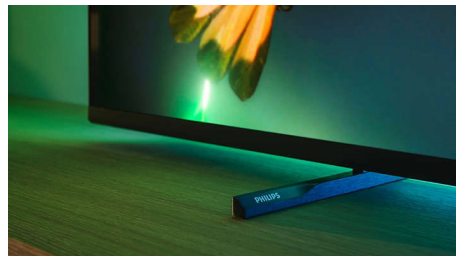

Prvotřídní provedení

Ultratenký hliníkový rámeček a stojan z leštěného kovu dodávají televizoru opravdový styl. Podsvícený dálkový ovladač zdobí jemná kůže značky Muirhead z udržitelných zdrojů a ovladač samotný se rozsvítí, když ho zvednete. Veškeré balení a vložené obalové materiály jsou navíc vyrobeny z recyklovaného kartonu a papíru.