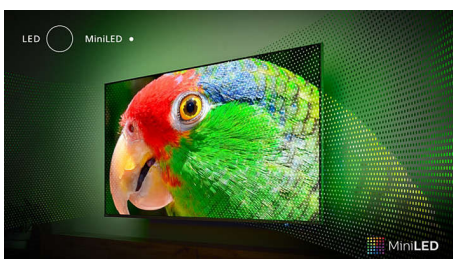

Televizor MiniLED

Televizor Philips MiniLED podporuje všechny hlavní formáty HDR a poskytuje skutečně působivý obraz na velké obrazovce se sytou černou a realistickými barvami. Stovky chytrých zón podsvícení jsou nezávisle na sobě

tlumeny nebo projasňovány, díky čemuž vzniká dokonale ostrý kontrast a skutečná hloubka.