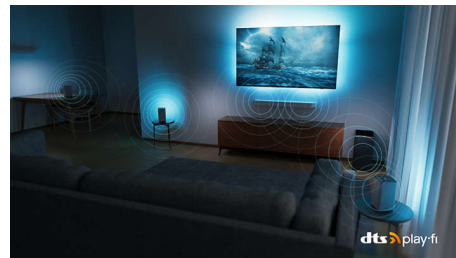

Kompatibilní s technologií DTS Play-Fi

Bezdrátový domácí systém Philips s DTS Play-Fi vám umožní připojit kompatibilní soundbary a bezdrátové reproduktory napříč domovem v rámci sekund. Poslouchejte filmy v kuchyni. Přehrávejte hudbu odkudkoli. Dokonce si můžete vytvořit systém prostorového zvuku pro domácí kino, kde váš televizor Philips poslouží jako středový reproduktor.