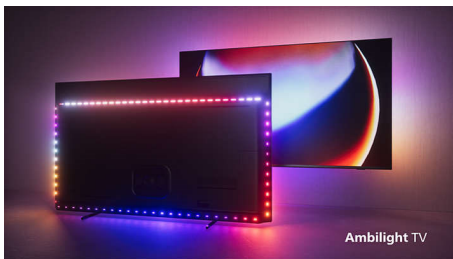

PHILIPS

MiniLED televizor 4K UHD se systémem Android
P5 AI Perfect Picture Engine Zvuk Dolby Atmos, Televizor se 4stranným Ambilightem, 139cm (55") Android
TV

Přednosti

4stranný Ambilight

Díky technologii Ambilight je sledování televizoru Philips MiniLED ještě lepší! LED světla po všech čtyřech okrajích televizoru svítí a synchronizovaně mění barvu podle scény na obrazovce nebo spuštěné hudby. Pohltí vás natolik, že nebudete vědět, jak jste si kdy mohli sledování užívat bez této vychytávky.