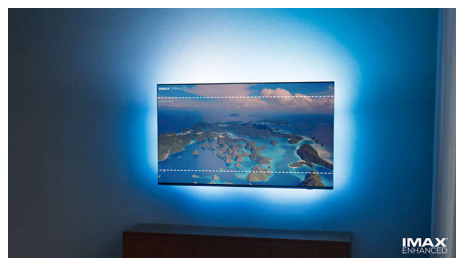

IMAX Enhanced

Vítejte v Hollywoodu! Televizor Philips MiniLED vám umožní vychutnat si filmy tak, jak byly vytvořeny pro kina IMAX. Nechte se unést hloubkou obrazu. Postřehnete v každé scéně ještě více detailů. V kombinaci s funkcí Ambilight vás čeká filmový večer, na který jen tak nezapomenete.