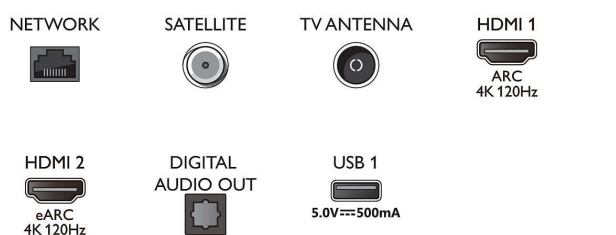

Specifikace

Ambilight

- Funkce Ambilight: Vestavěná funkce Ambilight+hue, Hudba s funkcí Ambilight, Herní režim, Funkce přizpůsobení barvě stěn, Režim Lounge, AmbiWakeup, AmbiSleep, Bezdrátové reproduktory Philips, Ambilight Aurora, Ambilight – animace při spuštění
- Verze Ambilight: nová generace, 4stranný

Obraz/displej

- Úhlopříčka obrazovky (metrická): 139 cm

- Displej: 4K Ultra HD LED
- Rozlišení panelu: 3840 x 2160
- Nativní obnovovací frekvence: 120 Hz
- Systém obrazu: P5 AI Perfect Picture Engine
- Vylepšení obrazu: Široký barevný gamut 95 % DCI/P3, Dolby Vision, Perfect Natural Motion, Micro Dimming Premium, A.I. Režim obrazové kvality, CalMAN Ready, HDR10+, Režim IMAX Enhanced, Filmmaker mode
- Úhlopříčka obrazovky (palce): 55 palců

Rozlišení vstupu displeje:

- Rozlišení – obnovovací frekvence: 576p – 50 Hz, 640 x 480 – 60 Hz, 720p – 50 Hz, 60 Hz, 1920 x 1080p – 24 Hz, 25 Hz, 30 Hz, 50 Hz, , 60 Hz,100 Hz,120 Hz., 2560 x 1440 – 60 Hz,120 Hz, 3840 x 2160p – 24 Hz, 25 Hz, 30 Hz, 50 Hz, , 60 Hz,100 Hz,120 Hz.

Tuner/příjem/vysílání

- Digitální příjem: DVB-T/T2/T2-HD/C/S/S2
- Průvodce televizními programy*: Průvodce EPG na

Connections

Side

Bottom