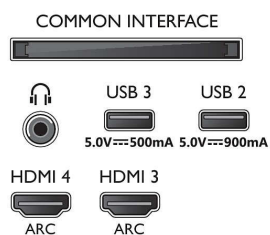

Specifikace

Ambilight

- Funkce Ambilight: Vestavěná funkce Ambilight+hue, Hudba s funkcí Ambilight, Herní režim, Funkce přizpůsobení barvě stěn, Režim Lounge, AmbiWakeup, AmbiSleep, Bezdrátové reproduktory Philips, Ambilight Aurora, Ambilight – animace při spuštění
- Verze Ambilight: nová generace, 4stranný

Obraz/displej

- Úhlopříčka obrazovky (metrická): 139 cm

- Displej: 4K Ultra HD LED
- Rozlišení panelu: 3840 x 2160
- Nativní obnovovací frekvence: 120 Hz
- Systém obrazu: P5 AI Perfect Picture Engine
- Vylepšení obrazu: Široký barevný gamut 95 % DCI/P3, Dolby Vision, Perfect Natural Motion, Micro Dimming Premium, A.I. Režim obrazové kvality, CalMAN Ready, HDR10+, Režim IMAX Enhanced, Filmmaker mode
- Úhlopříčka obrazovky (palce): 55 palců

Rozlišení vstupu displeje:

- Rozlišení – obnovovací frekvence: 576p – 50 Hz, 640 x 480 – 60 Hz, 720p – 50 Hz, 60 Hz, 1920 x 1080p – 24 Hz, 25 Hz, 30 Hz, 50 Hz, , 60 Hz,100 Hz,120 Hz., 2560 x 1440 – 60 Hz,120 Hz, 3840 x 2160p – 24 Hz, 25 Hz, 30 Hz, 50 Hz, , 60 Hz,100 Hz,120 Hz.

Tuner/příjem/vysílání

- Digitální příjem: DVB-T/T2/T2-HD/C/S/S2
- Průvodce televizními programy*: Průvodce EPG na

Connections

Side