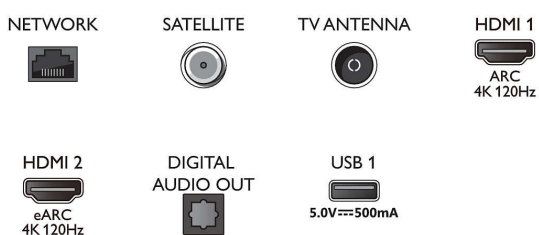

4K UHD MiniLED Android TV

Видеопроцесор P5 AI perfect picture Звук от Dolby Atmos, 4-странен Ambilight TV, 164 см (65") Android TV

65PML9507/12

Спецификации

Ambilight

- Функции на Ambilight: Вграден Ambilight+Hue, Музика с Ambilight, Режим игра, Адаптиране към цвета на стената, Режим "фоайе", AmbiWakeUp, AmbiSleep, Безжични домашни високоговорители Philips, Ambilight AuraGo, Анимация при стартиране на Ambilight
- Версия на Ambilight: следващо поколение 4-странен

Картина/дисплей

- Размер на екрана по диагонал (метрична c-ма):

164 см

- Дисплей: 4K Ultra HD LED
- Разделителна способност на екрана: 3840 x 2160
- Основна скорост на обновяване: 120 Hz
- Блок за обработка на картината: Видеопроцесор P5 AI Perfect Picture
- Подобрене на картината: Широка цветова гама 95% DCI/P3, Dolby Vision, Perfect Natural Motion, Micro Dimming Premium, A.I. PQ режим, CalMAN Ready, HDR10+, Подобрен IMAX режим, Режим "Режисьор"
- Размер на екрана по диагонал (инчове): 65 инча

Входна разделителна способност на дисплея

- Разделителна способност – Скорост на обновяване: 576p – 50 Hz, 640 x 480 – 60 Hz, 720p-50 Hz, 60 Hz, 1920 x 1080p – 24 Hz, 25 Hz, 30 Hz, 50 Hz, , 60 Hz, 100 Hz, 120 Hz., 2560 x 1440 – 60 Hz, 120 Hz, 3840 x 2160p – 24 Hz, 25 Hz, 30 Hz, 50 Hz, , 60 Hz, 100 Hz, 120 Hz.

Тунер / Приемане / Предаване

- Цифров телевизор: DVB-T/T2/T2-HD/C/S/S2
- Телевизионен справочник на програмите*:

Connections

Side

Bottom