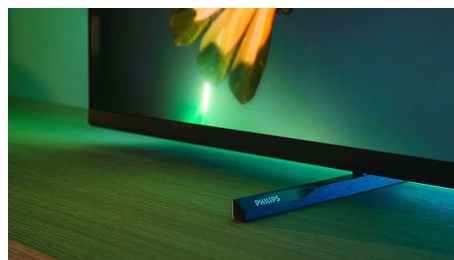

Първокласен дизайн

Изключително тънкият козметичен панел и стойката от полиран метал придават на този телевизор истинско усещане за стил. Дистанционното управление е облицовано с мека кожа Muirhead от устойчиви източници и светва, когато го вдигнете, а в опаковката и вложките ни са използвани рециклиран картон и хартия.