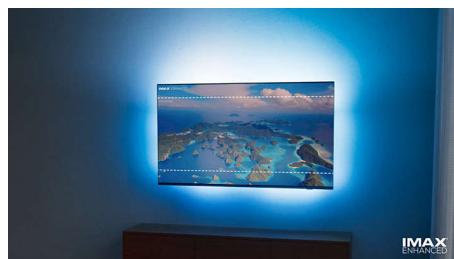

IMAX Enhanced

Добре дошли в Холивуд! Вашият Philips OLED TV ви позволява да изпитате пълното

въздействие на филмите, които първоначално са създадени за проектиране в IMAX кината. Потопете се в едно много по-голямо усещане за мащаб. Виждайте повече във всяка сцена. В комбинация с Ambilight ви очаква незабравима филмова вечер.