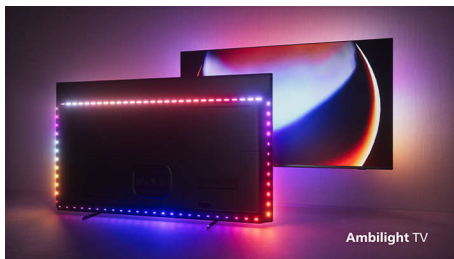

4K UHD MiniLED Android TV

Видеопроцесор P5 AI perfect picture Звук от Dolby Atmos, 4-странен Ambilight TV, 164 см (65") Android TV

Акценти

65PML9507/12

4-странен Ambilight

С Ambilight невероятното изживяване от гледането на Philips MiniLED TV става още по-добро! Светодиодните светлини от четирите страни на телевизора светят и променят цвета си в перфектен синхрон с цветовете на действието на екрана или с вашата музика. Това е толкова топло и поглъщащо, че ще се чудите как сте се наслаждавали на телевизора без него.