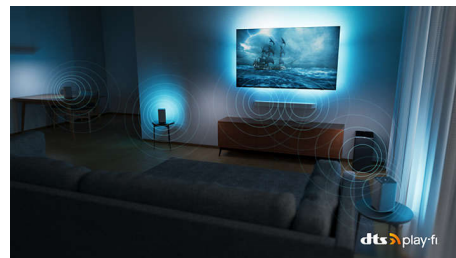

### Съвместимост с DTS Play-Fi

Безжичната домашна система Philips, захранвана от DTS Play-Fi, ви позволява да се свържете със съвместими тонколони и безжични високоговорители в дома си за секунди. Слушайте филми в кухнята. Възпроизвеждайте музика навсякъде. Можете дори да създадете система за домашно кино със сграунд звук, като използвате вашия телевизор Philips като централен високоговорител.