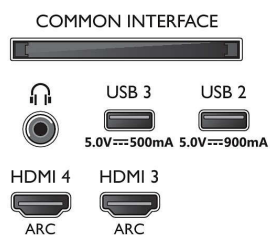

4K UHD MiniLED Android TV

Видеопроцесор P5 AI perfect picture Звук от Dolby Atmos, 4-странен Ambilight TV, 164 см (65") Android TV

65PML9507/12

Спецификации

Ambilight

- Функции на Ambilight: Вграден Ambilight+Hue, Музика с Ambilight, Режим игра, Адаптиране към цвета на стената, Режим "фоайе", AmbiWakeUp, AmbiSleep, Безжични домашни високоговорители Philips, Ambilight AuraGo, Анимация при стартиране на Ambilight
- Версия на Ambilight: следващо поколение 4-странен

Картина/дисплей

- Размер на екрана по диагонал (метрична c-ма):

164 см

- Дисплей: 4K Ultra HD LED
- Разделителна способност на екрана: 3840 x 2160
- Основна скорост на обновяване: 120 Hz
- Блок за обработка на картината: Видеопроцесор P5 AI Perfect Picture
- Подобрене на картината: Широка цветова гама 95% DCI/P3, Dolby Vision, Perfect Natural Motion, Micro Dimming Premium, A.I. PQ режим, CalMAN Ready, HDR10+, Подобрен IMAX режим, Режим "Режисьор"
- Размер на екрана по диагонал (инчове): 65 инча

Входна разделителна способност на дисплея

- Разделителна способност – Скорост на обновяване: 576p – 50 Hz, 640 x 480 – 60 Hz, 720p-50 Hz, 60 Hz, 1920 x 1080p – 24 Hz, 25 Hz, 30 Hz, 50 Hz, , 60 Hz, 100 Hz, 120 Hz., 2560 x 1440 – 60 Hz, 120 Hz, 3840 x 2160p – 24 Hz, 25 Hz, 30 Hz, 50 Hz, , 60 Hz, 100 Hz, 120 Hz.

Тунер / Приемане / Предаване

- Цифров телевизор: DVB-T/T2/T2-HD/C/S/S2
- Телевизионен справочник на програмите*:

Connections

Side