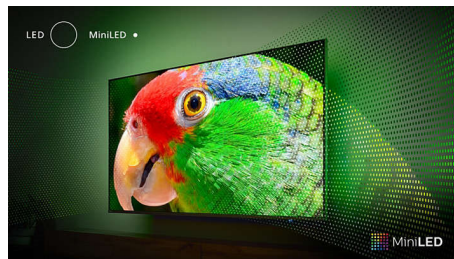

MiniLED телевизор

Вашият Philips MiniLED TV поддържа всички основни HDR формати и ви дава наистина впечатляваща картина на голям екран с наситени черни и реалистични цветове. Стоотици интелигентни зони за фоновото осветление се затъмняват или осветяват независимо, за да се осигури рязък контраст и реална дълбочина.