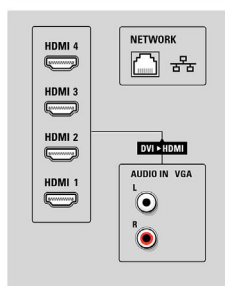

Dane techniczne

Ambilight

- Funkcje Ambilight: Ambilight Spectra 2, Tryb oświetlenia Lounge
- System oświetlenia Ambilight: Kolorowa dioda LED
- Funkcja wygaszania: Ręczna i za pomocą czujnika światła

Obraz/wyświetlacz

- Format obrazu: Panoramiczny
- Przekątna ekranu (cale): 47 cali
- Przekątna ekranu (cm): 119 cm
- Kolor obudowy: Przód z matowego aluminium

- Rozdzielczość panelu: 1920 x 1080 pikseli
- Jasność: 500 cd/m²
- Funkcje poprawy obrazu: Technologia Perfect Pixel HD Engine, Perfect Natural Motion, Technologia Perfect Contrast, Technologia Perfect Colors, Tryb filmowy 3/2 – 2/2 pull down, Filtr grzebienny 3D, Funkcja Active Control z czujnikiem oświetlenia, Eliminacja poszarpanych linii, Skanowanie progresywne, Rozdzielczość obrazu 1080p 24/25/30 Hz, Rozdzielczość obrazu 1080p 50/60 Hz, Ekran Clear LCD 200 Hz*, Podświetlenie skanujące
- Typ ekranu: Ekran LCD HD z aktywną matrycą W-

UXGA

- Dynamiczny kontrast ekranu: 80 000:1
- Czas reakcji (standardowy): 1 ms
- Kąt widzenia: 176° (poz.) / 176° (pion.)
- Funkcje poprawy ekranu: Ekran z powłoką przeciwodblaskową
- Przetwarzanie kolorów: 2250 bilionów kolorów (RGB 17 bitów)

Obsługiwana rozdzielczość ekranu

- Formaty komputerowe: 640 x 480, 60 Hz, 800 x 600, 60 Hz, 1024 x 768, 60 Hz, 1280 x 768, 60 Hz,

Rear connectors

Side