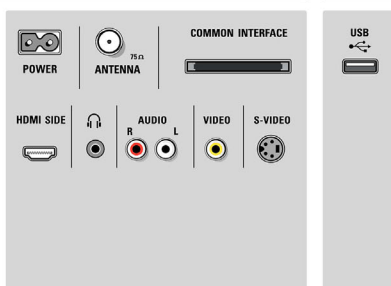

Dane techniczne

Ambilight

- Funkcje Ambilight: Ambilight Spectra 2, Tryb oświetlenia Lounge
- System oświetlenia Ambilight: Kolorowa dioda LED
- Funkcja wygaszania: Ręczna i za pomocą czujnika światła

Obraz/wyświetlacz

- Format obrazu: Panoramiczny
- Przekątna ekranu (cale): 47 cali
- Przekątna ekranu (cm): 119 cm
- Kolor obudowy: Przód z matowego aluminium

- Rozdzielczość panelu: 1920 x 1080 pikseli
- Jasność: 500 cd/m²
- Funkcje poprawy obrazu: Technologia Perfect Pixel HD Engine, Perfect Natural Motion, Technologia Perfect Contrast, Technologia Perfect Colors, Tryb filmowy 3/2 – 2/2 pull down, Filtr grzebienny 3D, Funkcja Active Control z czujnikiem oświetlenia, Eliminacja poszarpanych linii, Skanowanie progresywne, Rozdzielczość obrazu 1080p 24/25/30 Hz, Rozdzielczość obrazu 1080p 50/60 Hz, Ekran Clear LCD 200 Hz*, Podświetlenie skanujące
- Typ ekranu: Ekran LCD HD z aktywną matrycą W-

UXGA

- Dynamiczny kontrast ekranu: 80 000:1
- Czas reakcji (standardowy): 1 ms
- Kąt widzenia: 176° (poz.) / 176° (pion.)
- Funkcje poprawy ekranu: Ekran z powłoką przeciwodblaskową
- Przetwarzanie kolorów: 2250 bilionów kolorów (RGB 17 bitów)

Obsługiwana rozdzielczość ekranu

- Formaty komputerowe: 640 x 480, 60 Hz, 800 x 600, 60 Hz, 1024 x 768, 60 Hz, 1280 x 768, 60 Hz,

Rear connectors

Side