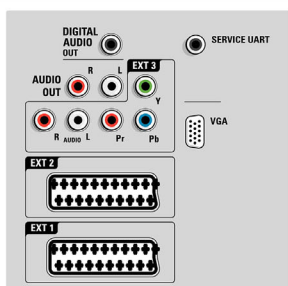

Dane techniczne

Ambilight

- Funkcje Ambilight: Ambilight Spectra 2, Tryb oświetlenia Lounge
- System oświetlenia Ambilight: Kolorowa dioda LED
- Funkcja wygaszania: Ręczna i za pomocą czujnika światła

Obraz/wyświetlacz

- Format obrazu: Panoramiczny
- Przekątna ekranu (cale): 47 cali
- Przekątna ekranu (cm): 119 cm
- Kolor obudowy: Przód z matowego aluminium

- Rozdzielczość panelu: 1920 x 1080 pikseli
- Jasność: 500 cd/m²
- Funkcje poprawy obrazu: Technologia Perfect Pixel HD Engine, Perfect Natural Motion, Technologia Perfect Contrast, Technologia Perfect Colors, Tryb filmowy 3/2 – 2/2 pull down, Filtr grzebienny 3D, Funkcja Active Control z czujnikiem oświetlenia, Eliminacja poszarpanych linii, Skanowanie progresywne, Rozdzielczość obrazu 1080p 24/25/30 Hz, Rozdzielczość obrazu 1080p 50/60 Hz, Ekran Clear LCD 200 Hz*, Podświetlenie skanujące
- Typ ekranu: Ekran LCD HD z aktywną matrycą W-

UXGA

- Dynamiczny kontrast ekranu: 80 000:1
- Czas reakcji (standardowy): 1 ms
- Kąt widzenia: 176° (poz.) / 176° (pion.)
- Funkcje poprawy ekranu: Ekran z powłoką przeciwodblaskową
- Przetwarzanie kolorów: 2250 bilionów kolorów (RGB 17 bitów)

Obsługiwana rozdzielczość ekranu

- Formaty komputerowe: 640 x 480, 60 Hz, 800 x 600, 60 Hz, 1024 x 768, 60 Hz, 1280 x 768, 60 Hz,

Rear connectors

Side