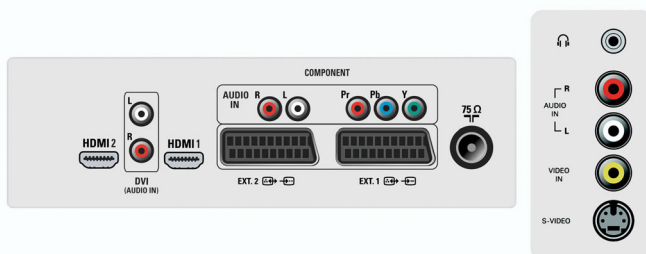

Panoramiczny, Format filmowy 14:9, Format filmowy 16:9

- Pilot: DVD, Wielofunkcyjny, Telewizor
- Typ pilota zdalnego sterowania: RCFE06SPS00
- Telegazeta: Telegazeta Smart Text (500 stron)
- Mocowanie zgodne ze standardem VESA: 800 x 400 mm
- Funkcje dotyczące telegazety: 4 ulubione strony, Linia z informacjami o programie

Dźwięk

- Korektor: 5-pasmowy
- Moc wyjściowa (RMS): 2 x 15 W
- System dźwięku: Virtual Dolby Surround, Stereo
- Funkcje poprawy dźwięku: Dynamiczne wzmocnienie tonów niskich, Domyślne ustawienie głośności

Głośniki

- Wbudowane głośniki: 2

Możliwości połączeń

- Liczba złączy Scart: 2
- Złącza z przodu/z boku: Wejście audio L/P, Wejście CVBS, Wyjście słuchawek, Wejście S-video
- Złącze Ext 1 Scart: Złącze audio L/P, Wejście i wyjście CVBS, RGB
- Złącze Ext 2 Scart: Złącze audio L/P, Wejście i wyjście CVBS, Wejście S-video
- Inne połączenia: Antena IEC75
- Ext 4: YPbPr
- Ext 5: HDMI
- Ext 6: HDMI

Moc

- Zasilanie sieciowe: 220–240 V AC, +/- 10%
- Temperatura otoczenia: 5°C–40°C
- Zużycie energii: 220 W Normal Operation W
- Pobór mocy w trybie gotowości: < 2 W

Akcesoria

- Akcesoria w zestawie: Podstawa na biurko, Przewód zasilający, Skrócona instrukcja obsługi, Karta rejestracyjna, Pilot, Instrukcja obsługi, Baterie do pilota, Karta gwarancyjna, Przewód antenowy RF
- Akcesoria opcjonalne: Podstawa podłogowa

Data wydania 2023-07-26

Wersja: 3.0.13

EAN: 87 10895 94059 7

© 2023 Koninklijke Philips N.V.
Wszelkie prawa zastrzeżone.

Dane techniczne mogą ulec zmianie bez powiadomienia.
Znaki towarowe są własnością Koninklijke Philips N.V.
lub własnością odpowiednich firm.

www.philips.com