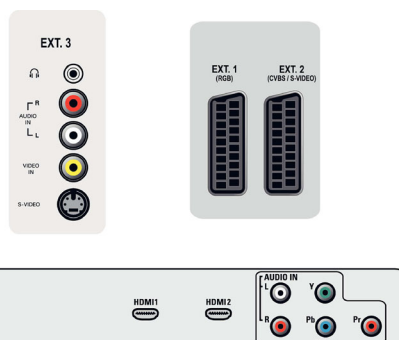

Głośniki

- Wbudowane głośniki: 2

Możliwości połączeń

- Liczba złącz Scart: 2
- Złącze Ext 1 Scart: Złącze audio L/P, Wejście i wyjście CVBS, RGB
- Złącze Ext 2 Scart: Złącze audio L/P, Wejście i wyjście CVBS, Wejście S-video
- Inne połączenia: Wyjście słuchawkowe, Moduł CI
- Złącze Ext 3: Wejście S-video, Wejście CVBS, Wejście audio L/P
- Ext 4: YPbPr, Wejście audio L/P
- Ext 5: HDMI
- Ext 6: HDMI

Moc

- Zasilanie sieciowe: 220–240 V, 50/60 Hz

- Temperatura otoczenia: 5°C–40°C
- Zużycie energii: 240 W
- Pobór mocy w trybie gotowości: ≤ 1 W

Akcesoria

- Akcesoria w zestawie: Podstawa na biurko, Przewód zasilający, Skrócona instrukcja obsługi, Instrukcja obsługi, Karta rejestracyjna, Karta gwarancyjna, Pilot, Baterie do pilota
- Akcesoria opcjonalne: Podstawa podłogowa

Wymiary

- Szerokość urządzenia: 1046 mm
- Wysokość urządzenia: 686 mm
- Głębokość urządzenia: 118 mm
- Waga produktu: 26 kg
- Szerokość urządzenia (z podstawą): 1046 mm
- Wysokość urządzenia (z podstawą): 749 mm
- Głębokość urządzenia (z podstawą): 265 mm
- Waga produktu (z podstawą): 32 kg
- Szerokość pudełka: 1152 mm
- Wysokość pudełka: 788 mm
- Głębokość pudełka: 313 mm
- Waga wraz z opakowaniem: 40 kg
- Zgodny uchwyt ścienny: 600 x 400 mm

Data wydania 2023-07-26

Wersja: 3.0.3

EAN: 87 12581 34986 8

© 2023 Koninklijke Philips N.V.
Wszelkie prawa zastrzeżone.

Dane techniczne mogą ulec zmianie bez powiadomienia.
Znaki towarowe są własnością Koninklijke Philips N.V.
lub własnością odpowiednich firm.

www.philips.com