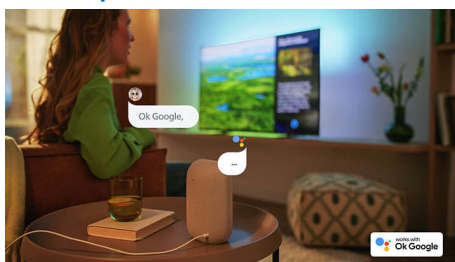

Philips 6900 series
Android TV LED HD

80 cm (32")

Sonido Dolby Atmos
Android/Control por voz con IA

32PHD6917

Compacto y elegante.

Android TV LED HD

¿Buscás el mejor televisor para un espacio pequeño? Este televisor Philips de 32" encaja a la perfección en cualquier parte. Las imágenes son nítidas; el sonido, claro; y encima es inteligente: Android TV de Philips.

Luz asombrosa. Gran calidad de imagen.

- Visualización vibrante. Televisor LED HD de Philips.
- Diseñado para destacar.
- Bisel negro con soporte mate de punta de plástico.

Contenido a tus órdenes.

- Control por voz. El Asistente de Google.
- Sencillamente inteligente. Android TV

Control por voz con IA

Presioná un botón del control remoto para hablar con el Asistente de Google. Controlá el televisor o los dispositivos inteligentes para el hogar compatibles con el Asistente de Google usando tu voz.

Dolby Atmos

Aumenta el dramatismo independientemente de lo que veas. Este Android TV de Philips admite barras de sonido compatibles con Dolby Atmos, que reproducen tanto la profundidad como la altura para crear un sonido Surround tridimensional virtual que fluye por encima de ti y a tu alrededor.