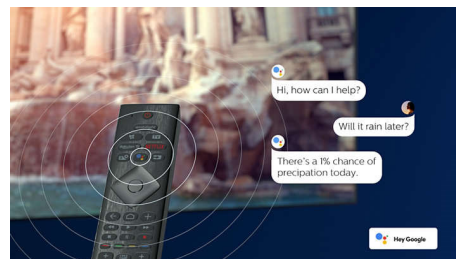

Wbudowana funkcja Asystent Google

Steruj telewizorem Philips Android za pomocą głosu. Chcesz zagrać w grę, obejrzeć najnowszy serial Netflix lub wyszukać materiały i aplikacje w sklepie Google Play? Wystarczy powiedzieć. Możesz też wydawać polecenia wszystkim urządzeniom kompatybilnym z funkcją Asystent Google w inteligentnej sieci domowej — poprosić o przyciemnienie światła czy o ustawienie termostatu na czas seansu filmowego. A to wszystko bez schodzenia z kanapy.