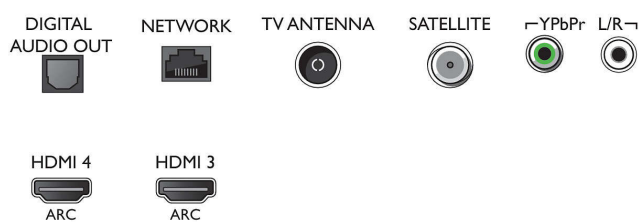

- przy 60 Hz
- Sygnał wideo — wejścia HDMI1/2: maksymalna rozdzielczość 4K UHD: 3840 x 2160 przy 60 Hz, Obsługa HDR, HDR10/ HLG
- Sygnał wideo — wejścia HDMI3/4: maksymalna rozdzielczość 4K UHD: 3840 x 2160 przy 60 Hz

Tuner/Odtwarzanie/Transmisja

- Telewizja cyfrowa: DVB-T/T2/T2-HD/C/S/S2
- Odtwarzanie video: NTSC, PAL, SECAM
- Obsługa MPEG: MPEG2, MPEG4
- Przewodnik telewizyjny*: Elektroniczny program

Connections

Side

Bottom

Niezwykłe smukły telewizor LED Android 4K UHD

TV 126 cm (50") z systemem Ambilight Picture Performance Index 1600, HDR Plus, Procesor P5 Perfect Picture

Dane techniczne

50PUS7373/12

na 8 dni

- Wskaźnik siły sygnału
- Telegazeta: Telegazeta Hypertext (1000 stron)
- Obsługa HEVC