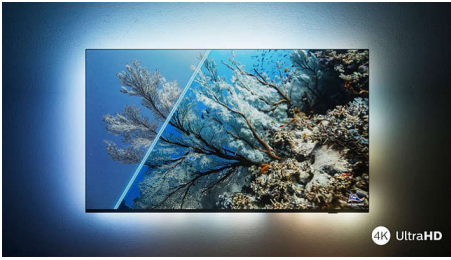

PHILIPS

Google TV LED 4K UHD

Televisor AMBILIGHT Dolby Vision y Dolby Atmos, Se admiten los formatos principales de HDR, Google TV de 177 cm (70")

Destacados

Imagen HDR dinámica

No importa lo que vea, este televisor 4K LED Ambilight le ofrece una imagen brillante y ultranítida con colores vivos. El televisor es compatible con todos los formatos HDR principales, por lo que disfrutará de más detalles, incluso en áreas oscuras y brillantes, cuando esté transmitiendo contenido HDR.