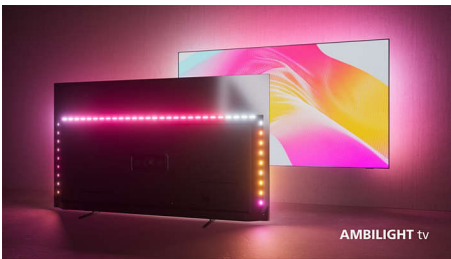

PHILIPS

Google TV LED 4K UHD

Televisor AMBILIGHT Dolby Vision y Dolby Atmos, Se admiten los formatos principales de HDR, Google TV de 177 cm (70")

Destacados

Imagen HDR dinámica

No importa lo que vea, este televisor 4K LED Ambilight le ofrece una imagen brillante y ultranítida con colores vivos. El televisor es compatible con todos los formatos HDR principales, por lo que disfrutará de más detalles, incluso en áreas oscuras y brillantes, cuando esté transmitiendo contenido HDR.

Televisor Ambilight

Los televisores Ambilight son los únicos televisores con luces LED detrás de la pantalla que reaccionan a lo que ve y lo sumergen en un halo de luz colorida. Un cambio radical: su televisor parece más grande y le permitirá concentrarse más en sus programas, películas y juegos favoritos.