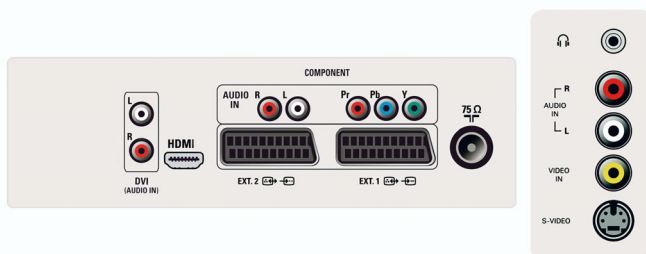

- napisów dialogowych, Duże powiększenie, Panoramiczny, Format filmowy 14:9, Format filmowy 16:9
- Pilot: DVD, Wielofunkcyjny, Telewizor
- Typ pilota zdalnego sterowania: RCFE06SPS00
- Telegazeta: Telegazeta Smart Text (10 stron)
- Mocowanie zgodne ze standardem VESA: 800 x 400 mm
- Podgląd PiP (obraz w obrazie): Tekst Twin – dwustronicowy teletekst
- Funkcje dotyczące telegazety: 4 ulubione strony, Linia z informacjami o programie

Dźwięk

- Korektor: 5-pasmowy
- Moc wyjściowa (RMS): 2 x 15 W
- System dźwięku: Virtual Dolby Surround
- Funkcje poprawy dźwięku: Dynamiczne wzmocnienie tonów niskich, Domyślne ustawienie głośności

Głośniki

- Wbudowane głośniki: 2

Możliwości połączeń

- Liczba złącz Scart: 2
- Złącza z przodu/z boku: Wejście audio L/P, Wejście CVBS, Wyjście słuchawek, Wejście S-video
- Złącze Ext 1 Scart: Złącze audio L/P, Wejście i wyjście CVBS, RGB
- Złącze Ext 2 Scart: Złącze audio L/P, Wejście i wyjście CVBS, Wejście S-video
- Ext 4: YPbPr
- Ext 5: HDMI

Moc

- Zasilanie sieciowe: 220–240 V AC, +/- 10%
- Temperatura otoczenia: 5°C–40°C
- Zużycie energii: 180 W Normal Operation W
- Pobór mocy w trybie gotowości: < 2 W

Akcesoria

- Akcesoria w zestawie: Podstawa na biurko, Przewód zasilający, Karta rejestracyjna, Pilot, Instrukcja obsługi, Karta gwarancyjna, Baterie do pilota
- Akcesoria opcjonalne: Podstawa podłogowa

Data wydania 2023-07-26

Wersja: 5.0.9

EAN: 87 10895 98875 9

© 2023 Koninklijke Philips N.V.
Wszelkie prawa zastrzeżone.

Dane techniczne mogą ulec zmianie bez powiadomienia.
Znaki towarowe są własnością Koninklijke Philips N.V.
lub własnością odpowiednich firm.

www.philips.com