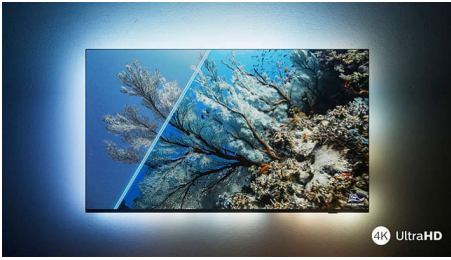

PHILIPS

Google TV LED 4K UHD

Televisor AMBILIGHT Dolby Vision y Dolby Atmos, Se admiten los formatos principales de HDR, Google TV de 164 cm (65")

Destacados

Imagen HDR dinámica

No importa lo que vea, este televisor 4K LED Ambilight le ofrece una imagen brillante y ultranítida con colores vivos. El televisor es compatible con todos los formatos HDR principales, por lo que disfrutará de más detalles, incluso en áreas oscuras y brillantes, cuando esté transmitiendo contenido HDR.