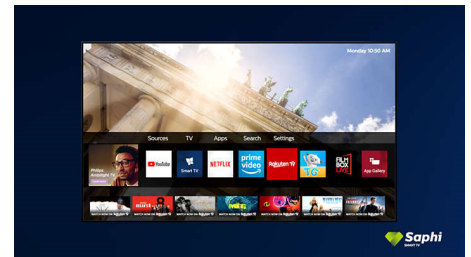

SAPHI

SAPHI er et hurtigt, intuitivt operativsystem, der gør dit Philips Smart TV til en sand

fornøjelse at bruge. Nyd en fantastisk billedkvalitet og adgang via en enkelt knap til en tydelig menu baseret på ikoner. Betjen TV'et uden besvær, og naviger hurtigt til populære Philips Smart TV-apps, herunder YouTube, Netflix m.m.

32PFS6905/12

SAPHI TV-kollektion

Philips TV-kollektion. Netflix, Prime Video, og meget mere.

Saphi Smart TV

SAPHI er et hurtigt, intuitivt operativsystem, der gør dit Philips Smart TV til en sand fornøjelse at bruge. Nyd en fantastisk billedkvalitet og adgang via en enkelt knap til en tydelig menu baseret på ikoner. Betjen TV'et uden besvær, og naviger hurtigt til populære Philips Smart TV-apps, herunder YouTube, Netflix m.m.