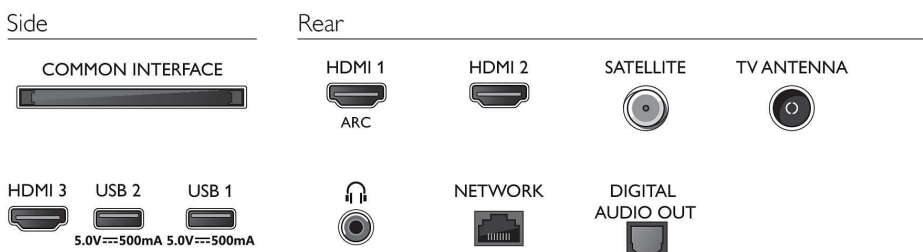

Strøm

- Lysnet: 220-240 V AC, 50/60 Hz
- Omgivende temperatur: 5-35°C
- Standby-strømforgbrug: $\leq 0,3\text{ W}$
- Strømbesparende funktioner: Timer til auto-sluk, Eco-tilstand, Slå billede fra (ved radio)
- Strømforgbrug ved slukket tilstand: I/T
- Blyholdig: Ja*
- Kviksvindhold: 0 mg

Tilbehør

- Medfølgende tilbehør: Fjernbetjening, 2 x AAA

- batterier, Netledning, Lynhåndbog, Brochure med oplysninger om juridiske forhold og sikkerhed, Bordstand

Design

- Farver på TV: Sølvfarvet plastramme
- Standerdesign: Rillestander i sølv

Mål

- Bredde: 731,8 mm
- Højde: 435,3 mm
- Dybde: 81,1 mm
- Produktvægt: 4,2 kg
- Bredde (med stand): 731,8 mm
- Højde (med stand): 452,8 mm
- Dybde (med stand): 175,9 mm
- Produktvægt (+ stand): 4,3 kg
- Bredde (emballage): 798 mm
- Højde (emballage): 520 mm
- Dybde (emballage): 133 mm
- Vægt inkl. emballage: 6,1 kg
- Standerbredde: 580,0 mm
- Standerhøjde: 17,5 mm
- Standerdybde: 175,9 mm
- Kan monteres på en væg: X = 100 mm, Y = 200 mm

Connections

Udgivelsesdato
2024-02-21

Version: 4.1.1

EAN: 87 18863 02463 8

© 2024 Koninklijke Philips N.V.
Alle rettigheder forbeholdes.

Specifikationerne kan ændres uden varsel. Varemærker tilhører Koninklijke Philips N.V. eller deres respektive ejere.

www.philips.com

- EPG og den faktiske synlighed (op til 8 dage) afhænger af land og operatør.
- Energiforbrug i kWh pr. år, baseret på strømforgbruget for et TV der er tændt i 4 timer om dagen i 365 dage. Det faktiske energiforbrug vil afhænge af, hvordan TV'et anvendes.
- TV'et understøtter DVB-modtagelse af gratis kanaler. Bestemte DVB-udbydere understøttes muligvis ikke. Du kan se en opdateret liste i afsnittet Ofte stillede spørgsmål på Philips' support-websted. For nogle udbydere kræves der programkort eller abonnement. Kontakt din udbyder for at få flere oplysninger.
- Dette fjernsyn indeholder kun bly i visse dele eller komponenter, hvor der ikke findes alternative teknologier, i overensstemmelse med de dispensationsbestemmelser, der findes under RoHS-direktivet.
- Smart TV app-tilbud varierer afhængigt af TV-model og land. Du kan finde flere oplysninger på: www.philips.com/smarttv.
- USB-optagelse fungerer kun på digitale kanaler, og optagelserne kan være begrænset af copyright-beskyttelse på udsendelserne (CI+). Der kan være begrænsninger afhængigt af land og kanal.