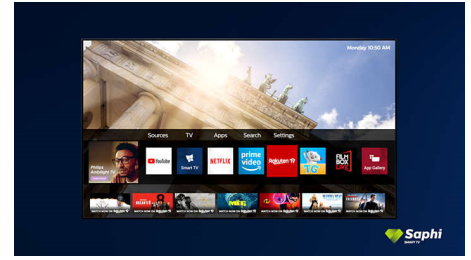

SAPHI

SAPHI er et hurtigt, intuitivt operativsystem, der gør dit Philips Smart TV til en sand

fornøjelse at bruge. Nyd en fantastisk billedkvalitet og adgang via en enkelt knap til en tydelig menu baseret på ikoner. Betjen TV'et uden besvær, og naviger hurtigt til populære Philips Smart TV-apps, herunder YouTube, Netflix m.m.

32PFS6905/12

SAPHI TV-kollektion

Philips TV-kollektion. Netflix, Prime Video, og meget mere.

Saphi Smart TV

SAPHI er et hurtigt, intuitivt operativsystem, der gør dit Philips Smart TV til en sand fornøjelse at bruge. Nyd en fantastisk billedkvalitet og adgang via en enkelt knap til en tydelig menu baseret på ikoner. Betjen TV'et uden besvær, og naviger hurtigt til populære Philips Smart TV-apps, herunder YouTube, Netflix m.m.