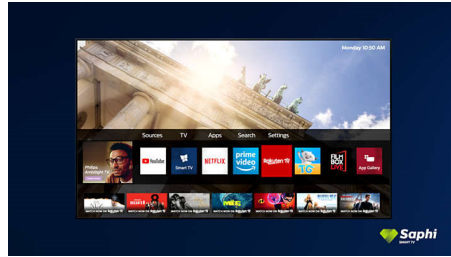

PHILIPS

4K UHD LED Smart TV
164 cm (65") Dolby Vision og Dolby Atmos, Smart TV

Vigtigste nyheder

Understøtter alle primære HDR-formater

Dit Philips 4K UHD TV er kompatibelt med alle primære HDR-formater, herunder Dolby Vision. Uanset om det er en serie, du bare skal se, eller det nyeste videospil, vil skyggerne være dybere. Klare overflader bliver skinnende. Farverne vil være mere ægte.

SAPHI Smart TV

SAPHI er et hurtigt, intuitivt styresystem, der gør dit Philips Smart TV til en sand fornøjelse at bruge. Nyd en fantastisk billedkvalitet og adgang via en enkelt knap til en tydelig menu baseret på ikoner. Betjen TV'et uden besvær, og naviger hurtigt til populære Philips Smart TV-apps.