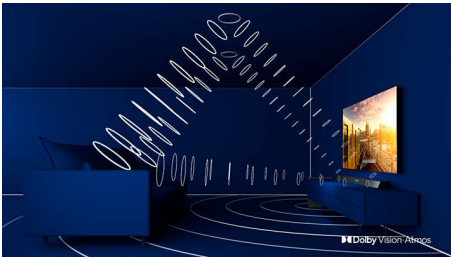

Dolby Vision + Dolby Atmos

Understøttelse af Dolbys førsteklasses lyd- og videoformater betyder, at det HDR-indhold, du ser, vil se fantastisk ud og lyde fantastisk. Du vil nyde et billede, der afspejler instruktørens oprindelige intentioner, og opleve fyldig lyd med ægte klarhed og dybde.