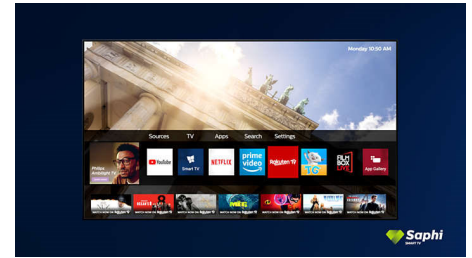

SAPHI Smart TV

SAPHI er et hurtigt, intuitivt styresystem, der gør dit Philips Smart TV til en sand fornøjelse at bruge. Nyd en fantastisk billedkvalitet og adgang via en enkelt knap til en tydelig menu baseret på ikoner. Betjen TV'et uden besvær, og naviger hurtigt til populære Philips Smart TV-apps.

Design

Ramme i mat sort. Slanke fødder.

SAPHI TV-kollektion

Philips TV-kollektion. Netflix, Prime Video, og meget mere.

Saphi Smart TV

SAPHI er et hurtigt, intuitivt operativsystem, der gør dit Philips Smart TV til en sand fornøjelse at bruge. Nyd en fantastisk billedkvalitet og adgang via en enkelt knap til en tydelig menu baseret på ikoner. Betjen TV'et uden besvær, og naviger hurtigt til populære Philips Smart TV-apps, herunder YouTube, Netflix m.m.