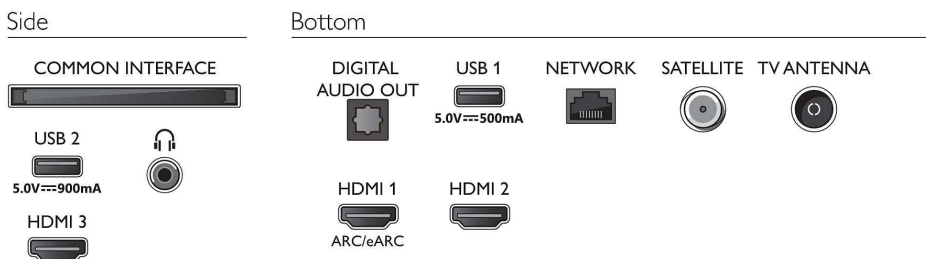

EU-energiort

- EPREL-registreringsnumre: 601741
- Diagonal skærmstørrelse (tommer): 65
- Energiklasse for SDR: F
- Diagonal skærmstørrelse (metrisk): 164
- Strømkrav i tændt tilstand for SDR: 95 Kwh/1000 t.
- Energiklasse for HDR: G
- Strømkrav i tændt tilstand for HDR: 140 Kwh/1000 t.
- Strømforbrug ved slukket tilstand: n.a.
- Netværksbaseret standbytilstand: $\leq 2,0 W$
- Anvendt panelteknologi: LED LCD

Strøm

- Lysnet: 220-240 V AC, 50/60 Hz
- Omgivende temperatur: 5-35°C

- Standby-strømforbrug: $\leq 0,3 W$
- Strømbesparende funktioner: Timer til auto-sluk, Slå billede fra (ved radio), Eco-tilstand, Lyssensor

Tilbehør

- Medfølgende tilbehør: Fjernbetjening, 2 x AAA batterier, Netledning, Lynhåndbog, Brochure med oplysninger om juridiske forhold og sikkerhed, Bordstand

Design

- Farver på TV: Mat sort ramme
- Standerdesign: Matte sorte blad-sticks

Mål

- Bredde: 1447,5 mm
- Højde: 837,3 mm
- Dybde: 88,0 mm
- Produktvægt: 20,5 kg
- Bredde (med stand): 1447,5 mm
- Højde (med stand): 867,3 mm
- Dybde (med stand): 305,6 mm
- Produktvægt (+ stand): 20,7 kg
- Bredde (emballage): 1600,0 mm
- Højde (emballage): 995,0 mm
- Dybde (emballage): 170,0 mm
- Vægt inkl. emballage: 27,5 kg
- Standerbredde: 805,5 mm
- Standerhøjde: 30,0 mm
- Standerdybde: 289,3 mm
- Kan monteres på en væg: 200 x 200 mm

Connections

Udgivelsesdato
2023-07-25

Version: 7.2.1

EAN: 87 18863 02827 8

© 2023 Koninklijke Philips N.V.
Alle rettigheder forbeholdes.

Specifikationerne kan ændres uden varsel. Varemærker tilhører Koninklijke Philips N.V. eller deres respektive ejere.

www.philips.com

- EPG og den faktiske synlighed (op til 8 dage) afhænger af land og operatør.
- TV'et understøtter DVB-motagelse af gratis kanaler. Bestemte DVB-udbydere understøttes muligvis ikke. Du kan se en opdateret liste i afsnittet Ofte stillede spørgsmål på Philips' support-websted. For nogle udbydere kræves der programkort eller abonnement. Kontakt din udbyder for at få flere oplysninger.
- Philips TV Remote App og de tilknyttede funktioner varierer afhængigt af TV-model, operatør og land samt smartenhedsmodel og operativsystem. Du kan finde flere oplysninger på: www.philips.com/TVRemoteapp.
- Smart TV app-tilbud varierer afhængigt af TV-model og land. Du kan finde flere oplysninger på: www.philips.com/smarttv.
- Dette fjernsyn indeholder kun bly i visse dele eller komponenter, hvor der ikke findes alternative teknologier, i overensstemmelse med de dispensationsbestemmelser, der findes under RoHS-direktivet.
- Amazon Prime er tilgængelig på udvalgte sprog og i udvalgte lande.
- Netflix-abonnement er påkrævet. Underlagt vilkår på <https://www.netflix.com>
- Rakuten TV fås på udvalgte sprog og i udvalgte lande.