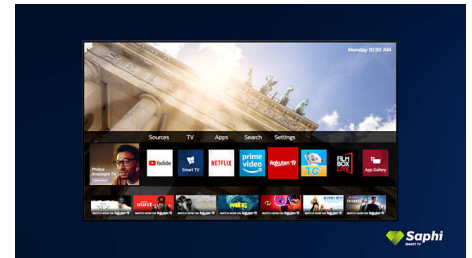

Design

Ramme i mat sort. Slanke fødder.

SAPHI TV-kollektion

Philips TV-kollektion. Netflix, Prime Video, og meget mere.

Saphi Smart TV

SAPHI er et hurtigt, intuitivt operativsystem, der gør dit Philips Smart TV til en sand fornøjelse at bruge. Nyd en fantastisk billedkvalitet og adgang via en enkelt knap til en tydelig menu baseret på ikoner. Betjen TV'et uden besvær, og naviger hurtigt til populære Philips Smart TV-apps, herunder YouTube, Netflix m.m.