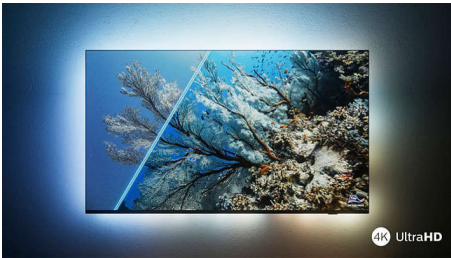

Philips LED
4K UHD LED Smart TV

164 cm (65")
Dolby Vision og Dolby Atmos
Smart TV

65PUS7506

Flot udseende. Perfekt billede. Jævne bevægelser.

4K HDR Smart LED TV

Hvis du vil se en film i dag, dine yndlingsprogrammer i morgen og sport i weekenden, giver dette Philips 4K TV dig altid et perfekt billede. HDR-programmer ser fantastiske ud, og spil er jævne og hurtigt reagerende. Og du får førsteklasses Dolby Atmos-lyd.

- Biograflignende billede og lyd. Dolby Vision og Dolby Atmos
- Fantastisk til gaming. Low latency på alle konsoller.

Ser flot ud, både når det er tændt og slukket

- Levende HDR-billede. Philips 4K UHD TV.
- Slankt, attraktivt design
- Ramme i mat sort. Slanke fødder.

PHILIPS

4K UHD LED Smart TV
164 cm (65") Dolby Vision og Dolby Atmos, Smart TV

Vigtigste nyheder

Understøtter alle primære HDR-formater

Dit Philips 4K UHD TV er kompatibelt med alle primære HDR-formater, herunder Dolby Vision. Uanset om det er en serie, du bare skal se, eller det nyeste videospil, vil skyggerne være dybere. Klare overflader bliver skinnende. Farverne vil være mere ægte.