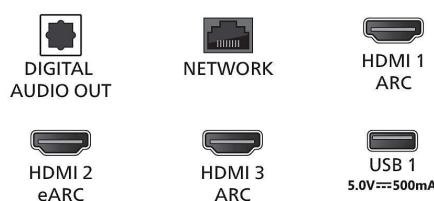

處理技術

- 處理能力: 四核心

音效

- 輸出功率 (RMS): 20W

- 喇叭設定: 2x10W 全音域喇叭

- 加強音效: Dolby Atmos, A.I. 音效, 清晰的對話, 夜間模式, A.I. EQ, Dolby 低音功能強化, Dolby 音量調整器, DTS Play-Fi, Mimi 音效個人化, 房間調校

連線

- HDMI 連接頭數量: 4
- HDMI 功能: 4K, 音訊回傳頻道
- EasyLink (HDMI-CEC): 遙控傳遞, 系統音訊控制, 系統待機, 單鍵播放
- USB 數量: 2
- 無線網路連線: Wi-Fi 802.11ac, 2x2, 雙頻, 藍牙 5.0
- 其他連接: 數位音訊輸出 (光纖), 乙太網路 - LAN RJ-45, 耳機輸出
- HDCP 2.3: 是: 所有 HDMI
- HDMI ARC: 適用於所有連接埠
- HDMI 2.1 功能: HDMI 2 上的 eARC, 支援 eARC/VRR/ALLM

功率

- 主電源: AC 110 V 50/60Hz
- 待機消耗功率: 0.5W
- 省電功能: 自動關閉計時器, 光源感測器, 畫面靜音 (適用於收音機), 環保模式

配件

- 附配件: 快速入門指南, 法律和安全手冊, 電源線, 桌上型立架, 遙控器, 2 枚 AAA 電池

尺寸

- 設備寬度: 1572 mm
- 設備高度: 877 mm
- 設備深度: 85 mm
- 產品重量: 27 kg
- 設備寬度 (含機座): 1572 mm
- 設備高度 (含機座): 950 mm
- 設備厚度 (含機座): 361 mm
- 產品重量 (+ 機座): 28 kg
- 包裝盒寬度: 1757 mm
- 包裝盒高度: 1025 mm
- 包裝盒深度: 174 mm
- 產品含包裝重量: 37 kg
- 壁掛尺寸: 300 x 300 公釐

Connections

Side

Down

發行日期 2023-07-24

版本: 7.1.1

EAN: 87 18863 03576 4

© 2023 Koninklijke Philips N.V. 所有權利均予保留。

規格若有變更恕不另行通知。商標為 Koninklijke Philips N.V. 或其個別所有者的財產。