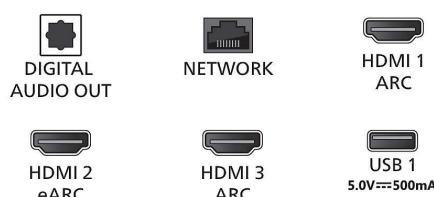

處理技術

- 處理能力: 四核心

音效

- 輸出功率 (RMS): 20W
- 喇叭設定: 2x10W 全音域喇叭
- 加強音效: Dolby Atmos, A.I. 音效, 清晰的對話,

夜間模式, A.I. EQ, Dolby 低音功能強化, Dolby 音量調整器, DTS Play-Fi, Mimi 音效個人化, 房間調校

連線

- HDMI 連接頭數量: 4
- HDMI 功能: 4K, 音訊回傳頻道
- EasyLink (HDMI-CEC): 遙控傳遞, 系統音訊控制, 系統待機, 單鍵播放
- USB 數量: 2
- 無線網路連線: Wi-Fi 802.11ac, 2x2, 雙頻, 藍牙 5.0
- 其他連接: 數位音訊輸出 (光纖), 乙太網路 - LAN RJ-45, 耳機輸出
- HDCP 2.3: 是: 所有 HDMI
- HDMI ARC: 適用於所有連接埠
- HDMI 2.1 功能: HDMI 2 上的 eARC, 支援 eARC/VRR/ALLM

功率

- 主電源: AC 110 V 50/60Hz
- 待機消耗功率: 0.5W
- 省電功能: 自動關閉計時器, 光源感測器, 畫面靜音 (適用於收音機), 環保模式

配件

- 附配件: 快速入門指南, 法律和安全手冊, 電源線, 桌上型立架, 遙控器, 2 枚 AAA 電池

尺寸

- 設備寬度: 1568 mm
- 設備高度: 879 mm
- 設備深度: 90 mm
- 產品重量: 22 kg
- 設備寬度 (含機座): 1568 mm
- 設備高度 (含機座): 911 mm
- 設備厚度 (含機座): 335 mm
- 產品重量 (+ 機座): 23 kg
- 包裝盒寬度: 1757 mm
- 包裝盒高度: 1025 mm
- 包裝盒深度: 185 mm
- 產品含包裝重量: 30 kg
- 壁掛架相容: 300 x 300 公釐

Connections

Side

Down

發行日期 2023-07-24

版本: 6.0.1

EAN: 87 18863 03588 7

© 2023 Koninklijke Philips N.V.
所有權利均予保留。

規格若有變更恕不另行通知。商標為 Koninklijke Philips N.V. 或其個別所有者的財產。