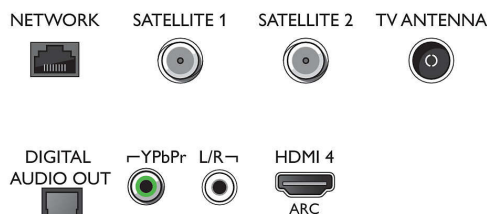

Connections

Side

Bottom

Udgivelsesdato
2023-07-25

Version: 6.1.1

EAN: 87 18863 01921 4

© 2023 Koninklijke Philips N.V.
Alle rettigheder forbeholdes.

Specifikationerne kan ændres uden varsel. Varemærker tilhører Koninklijke Philips N.V. eller deres respektive ejere.