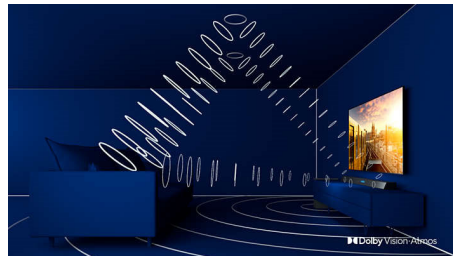

Dolby Vision og Dolby Atmos

Understøttelse af Dolbys førsteklasses lyd- og videoformater betyder, at det HDR-indhold du kigger på, vil se og lyde overraskende ægte. Uanset om det er den nyeste streamingserie eller en Blu-ray film, kan du nyde kontrast, lysstyrke og farver, der afspejler instruktørens oprindelige hensigter. Du kan tilmed høre en fyldig lyd med klarhed, detaljer og dybde.