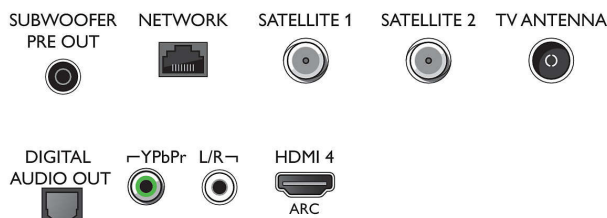

Connections

Side

Bottom

Udgivelsesdato
2023-07-25

Version: 10.2.1

EAN: 87 18863 01933 7

© 2023 Koninklijke Philips N.V.
Alle rettigheder forbeholdes.

Specifikationerne kan ændres uden varsel. Varemærker tilhører Koninklijke Philips N.V. eller deres respektive ejere.