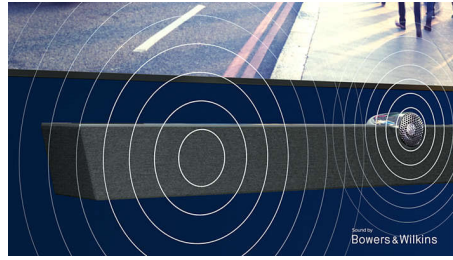

Lyd fra Bowers & Wilkins

Et så livagtigt billede fortjener den helt rigtige lyd. De eksklusive højttalere fra de legendariske lydingeniører hos Bowers & Wilkins leverer en medrivende og realistisk oplevelse. Den integrerede subwoofer, diskantenhederne og de fuldspektrerede drivere producerer en dyb, veldefineret bas, tydelig dialog og krystallklare høje frekvenser – selv ved lav lydstyrke.

Kvadrat-højttalerstof

En så perfekt lyd bør høres uden forhindringer. Soundbaren på dette Philips TV er betrukket med førsteklasses højttalerstof udviklet af den førende producent, Kvadrat. Dette smukke udblandingsmateriale er akustisk transparent, så alle de sprudlende detaljer strømmer frit fra højttaleren og ud i rummet.