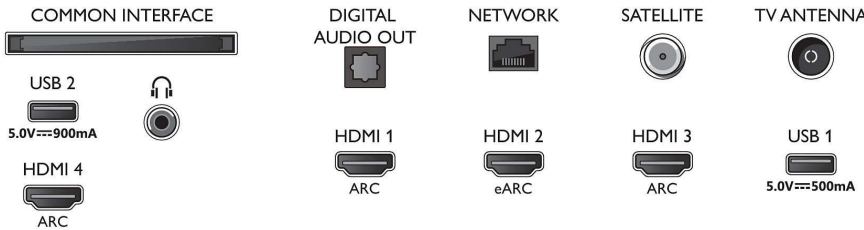

Boyutlar

- Set Genişliği: 962,8 mm
- Set Yüksekliği: 558,2 mm
- Set Derinliği: 77,1 mm
- Ürün ağırlığı: 9,1 kg
- Set genişliği (stant ile): 962,8 mm
- Set yüksekliği (stant ile): 628,2 mm
- Set derinliği (stant ile): 221,5 mm
- Ürün ağırlığı (+stant): 9,3 kg
- Kutu genişliği: 1070,0 mm
- Kutu yüksekliği: 650,0 mm
- Kutu derinliği: 140,0 mm
- Ambalajla birlikte Ağırlık: 11,8 kg
- Stant genişliği: 777,0 mm
- Stant yüksekliği: 70,0 mm
- Stant derinliği: 221,5 mm
- 2 stant arasındaki mesafe: 777,0 mm
- TV'nin alt kenarına olan stant yüksekliği: 777,0 mm
- Duvara montaja uyumlu: 100 x 200 mm

Connections

Side

Bottom

Yayın tarihi 2023-07-24

Sürüm: 5.3.1

EAN: 87 18863 03406 4

© 2023 Koninklijke Philips N.V.
Tüm hakları saklıdır.

Teknik özellikler üzerinde önceden haber vermeden değişiklik yapılabilir Ticari markalar, Koninklijke Philips N.V. şirketi veya ilgili kuruluşlara aittir.