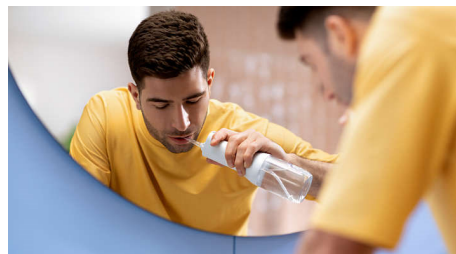

Zobstarpu tīrīšana bez piepūles labākai smaganu veselībai. Unikālais Quad Stream uzgalis tīra vairāk vietas ar mazāku piepūli, katru reizi sniedzot efektīvāku zobstarpu tīrīšanu, tādēļ to var veikt pareizi vieglāk.

Quad Stream tehnoloģija

Unikāls "X" formas Quad Stream uzgali sadala plūsmu 4 ūdens strūklās, kas iedarbojas uz lielāku vietu starp zobiem un gar smaganu līniju. Iegūstiet ātrāku, rūpīgāku tīrīšanu bez zobu diega radītām problēmām.

Pulse Wave tehnoloģija

Maigie ūdens impulsi palīdz tīrīt katru zobu ar rūpīgās tīrīšanas režīmu – tādēļ tīrīšana vienmēr būs pareiza.

2 režīmi, 3 intensitātes līmeņi

Izvēlieties tīrīšanas veidu, kas atbilst jūsu smaidam. Tīrīšanas režīms nodrošina pastāvīgu ūdens plūsmu, sniedzot efektīvu tīrīšanu ikdienā. Rūpīgās tīrīšanas režīms nodrošina

ūdens impulsus, sniedzot pilnīgāku tīrīšanu. Pielāgojamais intensitātes līmenis pielāgojas, gādājot par jūsu komfortu.

Pilnīga tīrīšana 60 sekundēs

Piekļūstiet grūti sasniedzamām vietām, izmantojot uzgali, kas griežas 360 grādu leņķī, lai jūs ierīci varētu izmantot jebkurā orientācijā. Iegūstiet rūpīgu tīrību 360 grādu leņķī vien 60 sekundēs no sākuma līdz beigām.