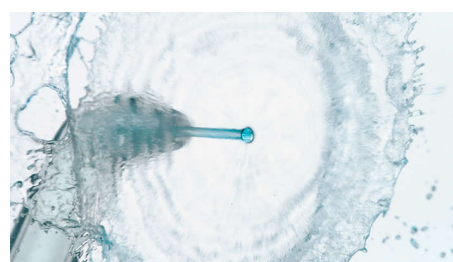

Zobstarpu tīrīšana bez piepūles labākai smaganu veselībai. Unikālais Quad Stream uzgalis tīra vairāk vietas ar mazāku piepūli, katru reizi sniedzot efektīvāku zobstarpu tīrīšanu, tādēļ to var veikt pareizi vieglāk.

Quad Stream tehnoloģija

Unikāls "X" formas Quad Stream uzgali sadala plūsmu 4 ūdens strūklās, kas iedarbojas uz lielāku vietu starp zobiem un gar smaganu līniju. Iegūstiet ātrāku, rūpīgāku tīrīšanu bez zobu diega radītām problēmām.

Ātra uzlāde ar kabeli no USB-A uz mazo spraudni

Droša uzlāde ar kabeli no USB-A uz mazo spraudni. Ar vienu uzlādi varat tīrīt līdz 14 dienām.

250 ml tvertne

250 ml tvertnē ir pietiekami daudz ūdens ieteicamajai 60 sekunžu tīrīšanai. Vienkārši pagrieziet un noņemiet vai izmantojiet sānu uzpildes atveri, lai to viegli uzpildītu.

Viegla metode

Vienkārši tēmējiet, piespiediet un tīriet, lai iegūtu efektīvāku zobstarpu tīrīšanu. Tēmējiet uzgali starp zobiem un gar smaganu līniju un ļaujiet ierīcei visu paveikt jūsu vietā.

Standarta uzgali plankumu tīrīšanai