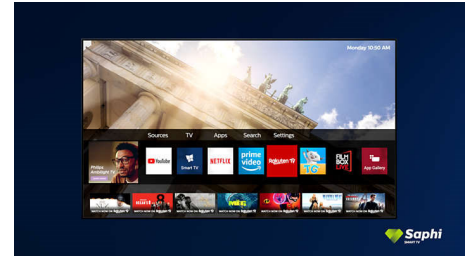

## Saphi Smart TV

SAPHI er et hurtigt, intuitivt operativsystem, der gør dit Philips Smart TV til en sand fornøjelse at bruge. Nyd en fantastisk billedkvalitet og adgang via en enkelt knap til en tydelig menu baseret på ikoner. Betjen TV'et uden besvær, og naviger hurtigt til populære Philips Smart TV-apps, herunder YouTube, Netflix m.m.