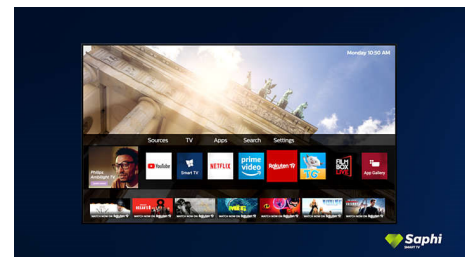

SAPHI TV-kollektion

Philips TV-kollektion. Netflix, Prime Video, og meget mere.