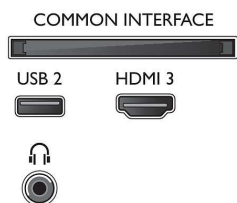

Connections

Side