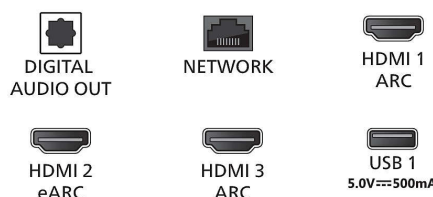

處理技術

- 處理能力: 四核心

音效

- 輸出功率 (RMS): 20W
- 喇叭設定: 2x10W 全音域喇叭
- 加強音效: Dolby Atmos, 清晰的對話, A.I. 音效,

夜間模式, A.I. EQ, Dolby 低音功能強化, Dolby 音量調整器, DTS Play-Fi, Mimi 音效個人化, 房間調校

連線

- HDMI 連接頭數量: 4
- HDMI 功能: 4K, 音訊回傳頻道
- EasyLink (HDMI-CEC): 遙控傳遞, 系統音訊控制, 系統待機, 單鍵播放
- USB 數量: 2
- 無線網路連線: Wi-Fi 802.11ac, 2x2, 雙頻, 藍牙 5.0
- 其他連接: 數位音訊輸出 (光纖), 乙太網路 - LAN RJ-45, 耳機輸出
- HDCP 2.3: 是: 所有 HDMI
- HDMI ARC: 適用於所有連接埠
- HDMI 2.1 功能: HDMI 2 上的 eARC, 支援 eARC/VRR/ALLM

功率

- 主電源: AC 110 V 50/60Hz
- 待機消耗功率: 0.5W
- 省電功能: 自動關閉計時器, 光源感測器, 畫面靜音 (適用於收音機), 環保模式

配件

- 附配件: 快速入門指南, 法律和安全手冊, 電源線, 桌上型立架, 遙控器, 2 枚 AAA 電池

尺寸

- 設備寬度: 1112 mm
- 設備高度: 647 mm
- 設備深度: 87 mm
- 產品重量: 11 kg
- 設備寬度 (含機座): 1112 mm
- 設備高度 (含機座): 675 mm
- 設備厚度 (含機座): 256 mm
- 產品重量 (+ 機座): 12 kg
- 包裝盒寬度: 1240.0 mm
- 包裝盒高度: 785.0 mm
- 包裝盒深度: 150.0 mm
- 產品含包裝重量: 15 kg
- 壁掛架相容: 100 x 200 公釐

Connections

Side

Down

發行日期 2023-07-24

版本: 4.0.1

EAN: 87 18863 03579 5

© 2023 Koninklijke Philips N.V.
所有權利均予保留。

規格若有變更恕不另行通知。商標為 Koninklijke Philips N.V. 或其個別所有者的財產。