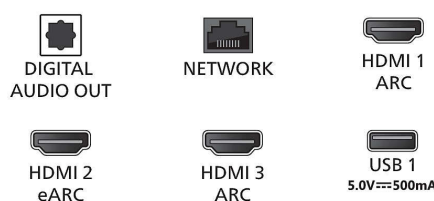

支援的螢幕解析度

- 電腦輸入: 所有 HDMI: 支援 HDR, HDR10/HLG, 達 4K UHD 3840x2160 @60Hz, 支援 HDR, HDR10+/HLG
- 視訊輸入: 所有 HDMI: 達 4K UHD 3840x2160@60Hz, HDR10/HLG (Hybrid Log Gamma), HDR10+/Dolby Vision

Android

- 記憶體容量 (快閃式): 32GB*
- 作業系統: Android™ 11 (R)
- 預先安裝的應用程式: Amazon Prime Video, Google Play Movies*, Google Play Music*, Google 搜尋, NETFLIX, Spotify, YouTube

多媒體應用程式

- 影片播放格式: 容器: AVI、MKV, H264/MPEG-4 AVC, MPEG-1, MPEG-2, MPEG-4, VP9, HEVC (H.265), AV1
- 音樂播放格式: AAC, MP3, WAV, WMA (v2 最高 v9.2), WMA-PRO (v9 和 v10), FLAC
- 字幕格式支援: .SRT, .SUB, .TXT, .SMI, .ASS, .SSA
- 圖片播放格式: JPEG, BMP, GIF, PNG, 360 度相片, HEIF

處理技術

- 處理能力: 四核心

音效

- 輸出功率 (RMS): 20W

- 喇叭設定: 2x10W 全音域喇叭

- 加強音效: Dolby Atmos, A.I. 音效, 清晰的對話, 夜間模式, A.I. EQ, Dolby 低音功能強化, Dolby 音量調整器, DTS Play-Fi, Mimi 音效個人化, 房間調校

連線

- HDMI 連接頭數量: 4
- HDMI 功能: 4K, 音訊回傳頻道
- EasyLink (HDMI-CEC): 遙控傳遞, 系統音訊控制, 系統待機, 單鍵播放
- USB 數量: 2
- 無線網路連線: Wi-Fi 802.11ac, 2x2, 雙頻, 藍牙 5.0
- 其他連接: 數位音訊輸出 (光纖), 乙太網路 - LAN RJ-45, 耳機輸出
- HDCP 2.3: 是: 所有 HDMI
- HDMI ARC: 適用於所有連接埠
- HDMI 2.1 功能: HDMI 2 上的 eARC, 支援 eARC/VRR/ALLM

功率

- 主電源: AC 110 V 50/60Hz
- 待機消耗功率: $\leq 0.5\text{W}$
- 省電功能: 自動關閉計時器, 光源感測器, 畫面靜音 (適用於收音機), 環保模式

配件

- 附配件: 快速入門指南, 法律和安全手冊, 電源線, 桌上型立架, 遙控器, 2 枚 AAA 電池

尺寸

- 設備寬度: 1451 mm
- 設備高度: 834 mm
- 設備深度: 85 mm
- 產品重量: 21.5 kg
- 設備寬度 (含機座): 1451 mm
- 設備高度 (含機座): 909 mm
- 設備厚度 (含機座): 284 mm
- 產品重量 (+ 機座): 22 kg
- 包裝盒寬度: 1600 mm
- 包裝盒高度: 995 mm
- 包裝盒深度: 170 mm
- 產品含包裝重量: 29 kg
- 壁掛尺寸: 300 x 300 公釐

Connections

Side

Down

發行日期 2023-07-24

版本: 8.0.1

EAN: 87 18863 03571 9

© 2023 Koninklijke Philips N.V. 所有權利均予保留。

規格若有變更恕不另行通知。商標為 Koninklijke Philips N.V. 或其個別所有者的財產。

www.philips.com

* EPG 和實際的可視性 (最多 8 天) 視國家 / 地區和系統業者而定。

* Amazon Prime 適用於特定語言和國家 / 地區。

* 需要訂閱 Netflix。受 <https://www.netflix.com> 條款規範

* Amazon、Alexa 和所有相關標誌皆為 Amazon.com, Inc. 或其關係企業的商標。Amazon Alexa 適用於特定語言和國家 / 地區。

* 需要訂閱 Disney+。受 <https://www.disneyplus.com> (c) 2020 Disney 及其相關實體公司之條款約束。Disney+ 適用於特定語言和國家 / 地區。

* 網站上繪製的影像為非合約圖片。請務必參考實際在零售商或商店銷售的顯示器。

* 飛利浦遙控應用程式 (Philips Remote app) 與相關功能依顯示器型號、業者、國家 / 地區、智慧型裝置機型和作業系統而異。

* 如需更多詳細資料, 請造訪: www.philips.com/TVRemoteapp。

* 記憶體容量 (快閃式): 32G, 實際可用硬碟空間可能有所不同, 視 (預先) 安裝的應用程式、安裝的作業系統等而定。

* 飛利浦 OLED 顯示器面板經過 UL 認證, 不閃爍且不會產生引發不適感的眩光。