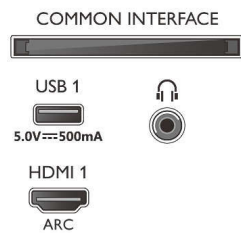

4K UHD Android TV

3-sidet Ambilight TV Førende HDR-formater understøttes, Dolby Vision og Dolby Atmos, 164 cm (65") Android TV

65PUS7956/12

Specifikationer

Ambilight

- Ambilight-funktioner: Spil-tilstand, Lounge-tilstand, Tilpasning til vægfarve, Indbygget Ambilight
- Ambilight-version: 3-sidet

Billede/display

- Billedformat: 16:9
- Diagonal skærmstørrelse (tommer): 65 tommer
- Diagonal skærmstørrelse (metrisk): 164 cm
- Display: 4K Ultra HD LED
- Panelopløsning: 3840x2160

- Billedforbedring: Ekstra høj opløsning, Dolby Vision, HLG (Hybrid Log Gamma), HDR10+ kompatibel
- Diagonal skærmstørrelse (tommer): 65 tommer

Understøttet skærmopløsning

- Computerindgange på alle HDMI: op til 4K UHD 3840 x 2160 @ 60 Hz, HDR understøttes, HDR10/ HLG
- Videoindgange på alle HDMI: op til 4K UHD 3840 x 2160 ved 60 Hz, HDR understøttes, HDR10/

HLG (Hybrid Log Gamma), HDR10+/Dolby Vision

Tuner/modtagelse/transmission

- Digital TV: DVB-T/T2/T2-HD/C/S/S2
- Videoafspilning: PAL, SECAM
- MPEG-support: MPEG-2, MPEG-4
- TV-programoversigt*: 8 dages elektronisk programguide
- Signalstyrke-indikation
- Tekst-TV: 1000 siders hypertext
- HEVC-understøttelse

Connections

Side