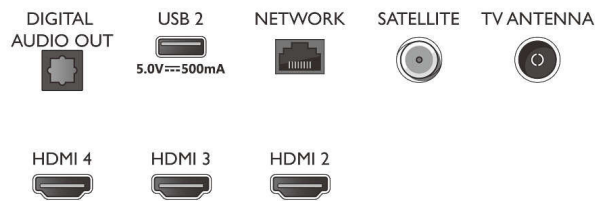

Billede/display

- Billedformat: 16:9
- Diagonal skærmstørrelse (tommer): 65 tommer
- Diagonal skærmstørrelse (metrisk): 164 cm
- Display: 4K Ultra HD LED
- Panelopløsning: 3840x2160

- Billedforbedring: Ekstra høj opløsning, Dolby Vision, HLG (Hybrid Log Gamma), HDR10+ kompatibel
- Diagonal skærmstørrelse (tommer): 65 tommer

HLG (Hybrid Log Gamma), HDR10+/Dolby Vision

Tuner/modtagelse/transmission

- Digital TV: DVB-T/T2/T2-HD/C/S/S2
- Videoafspilning: PAL, SECAM
- MPEG-support: MPEG-2, MPEG-4
- TV-programoversigt*: 8 dages elektronisk programguide
- Signalstyrke-indikation
- Tekst-TV: 1000 siders hypertext
- HEVC-understøttelse

Connections

Side

Bottom

4K UHD Android TV

3-sidet Ambilight TV Førende HDR-formater understøttes, Dolby Vision og Dolby Atmos, 164 cm (65") Android TV

Specifikationer

Android TV

- OS: Android TV™ 10 (Q)
- Forudinstallerede apps: Amazon Prime Video, BBC iPlayer, Disney+, Netflix, YouTube
- Hukommelsesstørrelse (Flash): 8GB