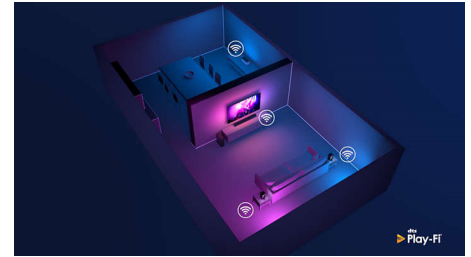

DTS Play-Fi-kompatibelt

Med DTS Play-Fi på dit Philips TV kan du tilslutte kompatible højttalere i ethvert rum. Har du trådløse højttalere i køkkenet? Lyt til filmen, mens du laver en snack, eller hold dig opdateret med sportskommentarer, mens du henter noget at drikke.