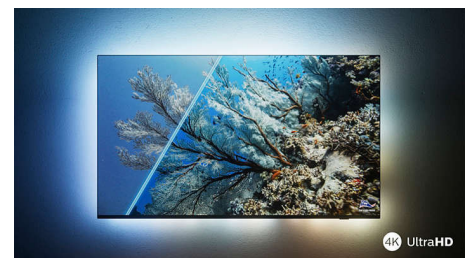

Understøtter alle primære HDR-formater

Dit Philips 4K UHD TV er kompatibelt med alle primære HDR-formater, herunder Dolby Vision. Uanset om det er en serie, du bare skal se, eller det nyeste videospil, vil skyggerne være dybere. Klare overflader bliver skinnende. Farverne vil være mere ægte.