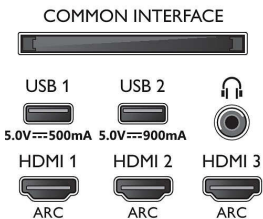

* Rakuten TV fås på udvalgte sprog og i udvalgte lande.

Connections

Side

Bottom

Udgivelsesdato
2023-07-25

Version: 13.1.1

EAN: 87 18863 02789 9

© 2023 Koninklijke Philips N.V.
Alle rettigheder forbeholdes.