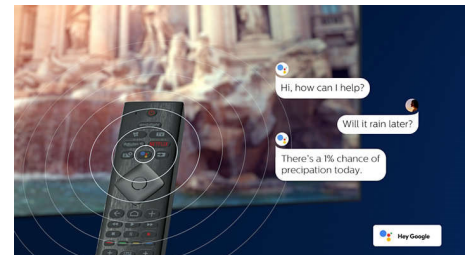

Ganske enkelt smart. Android TV

Dit Philips Android TV giver dig det indhold, du ønsker – når du ønsker det. Du kan tilpasse startskærmen til at vise dine foretrukne apps, så det er nemt at begynde at streamme film og programmer, du elsker. Eller fortsætte, hvor du slap.

AI-stemmestyring

Tryk på en knap på fjernbetjeningen for at tale med Google Assistant. Betjen TV'et eller Google Assistant-kompatible smarte hjemmeenheder med din stemme. Eller bed Alexa om at betjene TV'et via Alexa-aktiverede enheder.