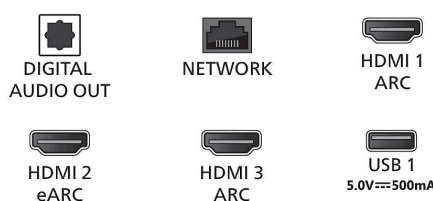

支援的螢幕解析度

- 電腦輸入: 所有 HDMI: 支援 HDR, HDR10/HLG, 達 4K UHD 3840x2160 @60Hz, 支援 HDR, HDR10+/HLG
- 視訊輸入: 所有 HDMI: 達 4K UHD 3840x2160@60Hz, HDR10/HLG (Hybrid Log Gamma), HDR10+/Dolby Vision

Android

- 記憶體容量 (快閃式): 32GB*
- 作業系統: Android™ 11 (R)
- 預先安裝的應用程式: Amazon Prime Video, Google Play Movies*, Google Play Music*, Google 搜尋, NETFLIX, Spotify, YouTube

多媒體應用程式

- 影片播放格式: 容器: AVI、MKV, H264/MPEG-4 AVC, MPEG-1, MPEG-2, MPEG-4, VP9, HEVC (H.265), AV1
- 音樂播放格式: AAC, MP3, WAV, WMA (v2 最高 v9.2), WMA-PRO (v9 和 v10), FLAC
- 字幕格式支援: .SRT, .SUB, .TXT, .SMI, .ASS, .SSA
- 圖片播放格式: JPEG, BMP, GIF, PNG, 360 度相片, HEIF

處理技術

- 處理能力: 四核心

音效

- 輸出功率 (RMS): 20W

- 喇叭設定: 2x10W 全音域喇叭

- 加強音效: Dolby Atmos, 清晰的對話, A.I. 音效, 夜間模式, A.I. EQ, Dolby 低音功能強化, Dolby 音量調整器, DTS Play-Fi, Mimi 音效個人化, 房間調校

連線

- HDMI 連接頭數量: 4
- HDMI 功能: 4K, 音訊回傳頻道
- EasyLink (HDMI-CEC): 遙控傳遞, 系統音訊控制, 系統待機, 單鍵播放
- USB 數量: 2
- 無線網路連線: Wi-Fi 802.11ac, 2x2, 雙頻, 藍牙 5.0
- 其他連接: 數位音訊輸出 (光纖), 乙太網路 - LAN RJ-45, 耳機輸出
- HDCP 2.3: 是: 所有 HDMI
- HDMI ARC: 適用於所有連接埠
- HDMI 2.1 功能: HDMI 2 上的 eARC, 支援 eARC/VRR/ALLM

功率

- 主電源: AC 110 V 50/60Hz
- 待機消耗功率: 0.5W
- 省電功能: 自動關閉計時器, 光源感測器, 畫面靜音 (適用於收音機), 環保模式

配件

- 附配件: 快速入門指南, 法律和安全手冊, 電源線, 桌上型支架, 遙控器, 2 枚 AAA 電池

尺寸

- 設備寬度: 1115.6 mm
- 設備高度: 644.7 mm
- 設備深度: 81.6 mm
- 產品重量: 12.6 kg
- 設備寬度 (含機座): 1115.6 mm
- 設備高度 (含機座): 715.9 mm
- 設備厚度 (含機座): 269.8 mm
- 產品重量 (+ 機座): 13.0 kg
- 包裝盒寬度: 1240.0 mm
- 包裝盒高度: 785.0 mm
- 包裝盒深度: 150.0 mm
- 產品含包裝重量: 16 kg
- 壁掛尺寸: 200 x 300 公釐

Connections

Side

Down

發行日期 2023-07-24

版本: 7.0.1

EAN: 87 18863 03569 6

© 2023 Koninklijke Philips N.V.
所有權利均予保留。

規格若有變更恕不另行通知。商標為 Koninklijke Philips N.V. 或其個別所有者的財產。

www.philips.com

- EPG 和實際的可視性 (最多 8 天) 視國家 / 地區和系統業者而定。
- Amazon Prime 適用於特定語言和國家 / 地區。
- 需要訂閱 Netflix。受 <https://www.netflix.com> 條款規範
- Amazon、Alexa 和所有相關標誌皆為 Amazon.com, Inc. 或其關係企業的商標。Amazon Alexa 適用於特定語言和國家 / 地區。
- 需要訂閱 Disney+。受 <https://www.disneyplus.com> (c) 2020 Disney 及其相關實體公司之條款約束。Disney+ 適用於特定語言和國家 / 地區。
- 記憶體容量 (快閃式): 32G, 實際可用硬碟空間可能有所不同, 視 (預先) 安裝的應用程式、安裝的作業系統等而定。
- 網站上繪製的影像為非合約圖片。請務必參考實際在零售商或商店銷售的顯示器。
- 飛利浦遙控應用程式 (Philips Remote app) 與相關功能依顯示器型號、業者、國家 / 地區、智慧型裝置機型和作業系統而異。如需更多詳細資料, 請造訪: www.philips.com/TVRemoteapp。
- 飛利浦 OLED 顯示器面板經過 UL 認證, 不閃爍且不會產生引發不適感的眩光。
- Google 助理適用於執行 Android O (8) 或更新版本作業系統的飛利浦 Android 顯示器。Google 助理適用於特定語言和國家 / 地區。