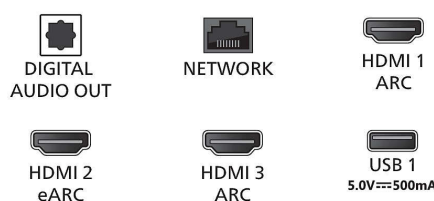

處理技術

- 處理能力: 四核心

音效

- 輸出功率 (RMS): 20W

- 喇叭設定: 2x10W 全音域喇叭

- 加強音效: Dolby Atmos, 清晰的對話, A.I. 音效, 夜間模式, A.I. EQ, Dolby 低音功能強化, Dolby 音量調整器, DTS Play-Fi, Mimi 音效個人化, 房間調校

連線

- HDMI 連接頭數量: 4
- HDMI 功能: 4K, 音訊回傳頻道
- EasyLink (HDMI-CEC): 遙控傳遞, 系統音訊控制, 系統待機, 單鍵播放
- USB 數量: 2
- 無線網路連線: Wi-Fi 802.11ac, 2x2, 雙頻, 藍牙 5.0
- 其他連接: 數位音訊輸出 (光纖), 乙太網路 - LAN RJ-45, 耳機輸出
- HDCP 2.3: 是: 所有 HDMI
- HDMI ARC: 適用於所有連接埠
- HDMI 2.1 功能: HDMI 2 上的 eARC, 支援 eARC/VRR/ALLM

功率

- 主電源: AC 110 V 50/60Hz
- 待機消耗功率: <0.5W
- 省電功能: 自動關閉計時器, 光源感測器, 畫面靜音 (適用於收音機), 環保模式

配件

- 附配件: 快速入門指南, 法律和安全手冊, 電源線, 桌上型支架, 遙控器, 2 枚 AAA 電池

尺寸

- 設備寬度: 1231 mm
- 設備高度: 710 mm
- 設備深度: 80 mm
- 產品重量: 14 kg
- 設備寬度 (含機座): 1231 mm
- 設備高度 (含機座): 780 mm
- 設備厚度 (含機座): 264 mm
- 產品重量 (+ 機座): 15 kg
- 包裝盒寬度: 1360 mm
- 包裝盒高度: 840 mm
- 包裝盒深度: 160 mm
- 產品含包裝重量: 19 kg
- 壁掛尺寸: 200 x 300 公釐

Connections

Side

Down

發行日期 2023-07-24

版本: 8.0.1

EAN: 87 18863 03570 2

© 2023 Koninklijke Philips N.V. 所有權利均予保留。

規格若有變更恕不另行通知。商標為 Koninklijke Philips N.V. 或其個別所有者的財產。