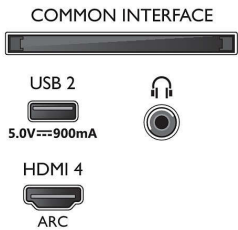

Connections

Side

Bottom

NETWORK

SATELLITE

TV ANTENNA

HDMI 2

HDMI 3

USB 1