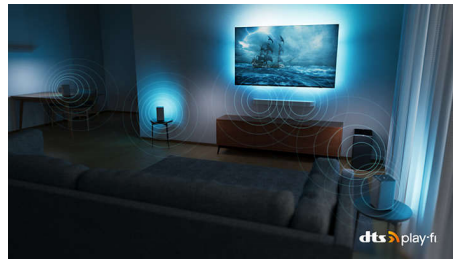

DTS Play-Fi ile uyumlu

DTS Play-Fi tarafından desteklenen Philips Kablosuz Ev Sistemi, evinizin çevresindeki

50PUS8517/12

uyumlu soundbar'lara ve kablosuz hoparlörlere saniyeler içinde bağlanmanıza olanak tanır. Mutfaktan filmlerin sesini duyun. İsteddiğiniz her yerde müzik çalın. Philips TV'nizi merkezi hoparlör olarak kullanarak bir ev sineması surround ses sistemi bile oluşturabilirsiniz.