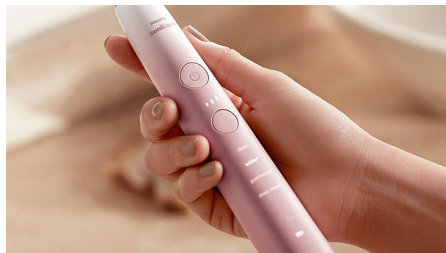

### 頂級亮白刷頭

我們的 W3 Premium White 刷頭帶來您可看到和感受到的深層清潔和亮白。可去除比手動牙刷多達 10 倍的牙菌膜。

### 頂級刷牙體驗

我們的 DiamondClean 9000 擁有矚目設計，締造適合您風格且符合人體工學的非凡刷牙體驗。纖巧的旅行收藏盒採用互補色配色，隨時隨地伴您左右。

### 4 個模式，3 段刷牙力度

可選擇 4 種刷牙模式：清潔模式讓您的日常清潔更徹底，亮白+可令笑容更燦爛，牙齦健康則可輕柔地沿著牙齦邊緣有效地\*\*清潔，深層清潔+徹底深層清潔。3 段力度設定，從低至高，讓您提升效能或更呵護敏感牙齦。刷頭保持牙齒潔淨，帶來更美麗的笑容。