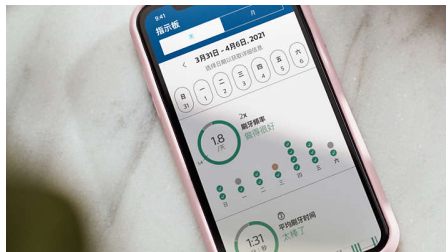

### 頂級刷牙體驗

我們的 DiamondClean 9000 擁有矚目設計，締造適合您風格且符合人體工學的非凡刷牙體驗。纖巧的旅行收藏盒採用互補色配色，隨時隨地伴您左右。

### 先進 Sonicare 技術

強力的聲波震動技術，每分鐘震動 31,000 次，能在牙縫中和牙齦線上激起去除牙菌膜的泡沫。

### 4 個模式，3 段刷牙力度

可選擇 4 種刷牙模式：清潔模式讓您的日常清潔更徹底，亮白+可令笑容更燦爛，牙齦健康則可輕柔地沿著牙齦邊緣有效地\*\*清潔，深層清潔+徹底深層清潔。3 段力度設定，從低至高，讓您提升效能或更呵護敏感牙齦。刷頭保持牙齒潔淨，帶來更美麗的笑容。

### Sonicare 應用程式

DiamondClean 9000 在定期牙科檢查之間提供您所需要的指引，助您改善及保持健康的刷牙習慣。內置智能感應器會在您用力過度時通知您，而將刷牙體驗連接到 Sonicare 應用程式，即可透過個人化的進度報告保持狀態，了解您在一段時間內的改善程度。