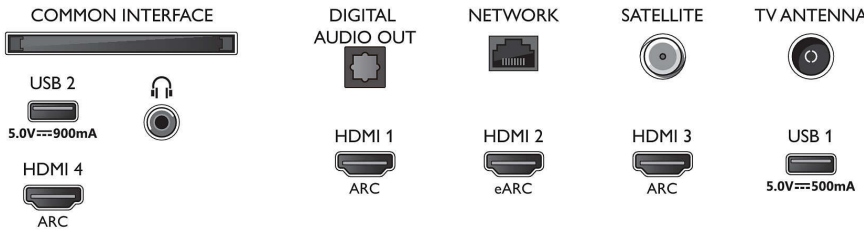

## Boyutlar

- Set Genişliği: 1289,9 mm
- Set Yüksekliği: 749,7 mm
- Set Derinliği: 80,9 mm
- Ürün ağırlığı: 17,4 kg
- Set genişliği (stant ile): 1289,9 mm
- Set yüksekliği (stant ile): 819,7 mm
- Set derinliği (stant ile): 269,8 mm
- Ürün ağırlığı (+stant): 17,8 kg
- Kutu genişliği: 1425,0 mm
- Kutu yüksekliği: 867,0 mm
- Kutu derinliği: 160,0 mm
- Ambalajla birlikte Ağırlık: 22,4 kg
- Stant genişliği: 805,2/1085,2 mm
- Stant yüksekliği: 70,0 mm
- Stant derinliği: 269,8 mm
- 2 stant arasındaki mesafe: 805,2/1085,2 mm
- TV'nin alt kenarına olan stant yüksekliği: 70,0 mm
- Duvara montaja uyumlu: 200 x 300 mm

## Connections

Side

Bottom

Yayın tarihi 2023-07-24

Sürüm: 5.3.1

EAN: 87 18863 03408 8

© 2023 Koninklijke Philips N.V.  
Tüm hakları saklıdır.

Teknik özellikler üzerinde önceden haber vermeden değişiklik yapılabilir Ticari markalar, Koninklijke Philips N.V. şirketi veya ilgili kuruluşlara aittir.