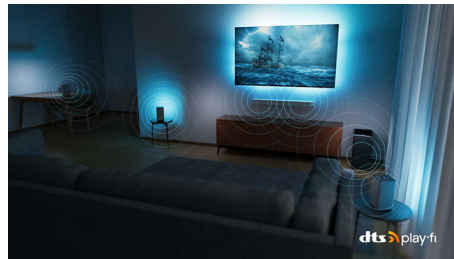

### DTS Play-Fi ile uyumlu

DTS Play-Fi tarafından desteklenen Philips Kablosuz Ev Sistemi, evinizin çevresindeki

58PUS8517/12

uyumlu soundbar'lara ve kablosuz hoparlörlere saniyeler içinde bağlanmanıza olanak tanır. Mutfaktan filmlerin sesini duyun. İsteddiğiniz her yerde müzik çalın. Philips TV'nizi merkezi hoparlör olarak kullanarak bir ev sineması surround ses sistemi bile oluşturabilirsiniz.