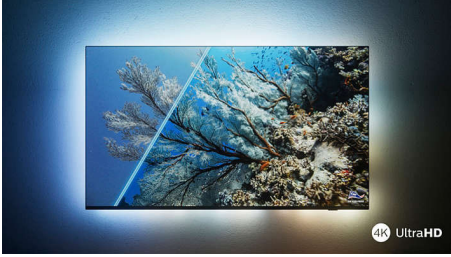

Canlı HDR görüntü

Her sahne için mükemmel bir görüntü deneyimi yaşamak ister misiniz? Philips 4K UHD TV'niz tüm önemli HDR formatlarıyla uyumludur, bu da mükemmel ve net görüntüler elde edilmesini sağlar. Karanlık ve aydınlık alanlarda bile her ayrıntıyı görürsünüz.