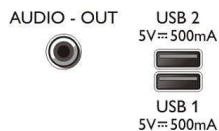

規格

畫面 / 顯示

- 長寬比：16:9
- 顯示器：LED Full HD
- 面板解析度：1920 x 1080
- 畫面增強：200 PPI, Pixel Plus HD

支援的螢幕解析度

- 電腦輸入：高達 1920x1080 @ 60Hz
- 視訊輸入：24、25、30、50、60 Hz, 高達 1920x1080p

多媒體應用程式

- 影片播放格式：容器：AVI、MKV, H264/MPEG-4 AVC, MPEG-1, MPEG-2, MPEG-4
- 音樂播放格式：AAC, AC3
- 字幕格式支援：.SRT, .ASS
- 圖片播放格式：JPEG, BMP, PNG

使用者互動

- 編程：USB 錄製*
- 韌體可升級：可透過 USB 升級的韌體
- 螢幕格式調整：4:3, 16:9

便利

- 睡眠定時器：是

音效

- 輸出功率 (RMS): 12 瓦
- 加強音效：清晰音效

連線

- HDMI 連接頭數量：3
- (YPbPr) 中的色差端子數量：1
- EasyLink (HDMI-CEC): 系統待機, 單鍵播放, 遙控傳遞, 系統音訊控制
- USB 數量：2

功率

- 主電源：AC 100V ~ 50/60Hz
- 環境溫度：5 °C 至 40 °C
- 省電功能：自動關閉計時器, 環保模式

配件

- 附配件：電源線, 快速入門指南, 桌上型支架, 法律和安全手冊, 使用手冊

尺寸

- 設備寬度：903 mm
- 設備高度：557 mm
- 設備深度：69 mm
- 產品重量：6.1 kg
- 設備寬度 (含機座)：903 mm
- 設備高度 (含機座)：606 mm
- 設備厚度 (含機座)：202 mm
- 產品重量 (+ 機座)：6.2 kg
- 包裝盒寬度：1015 mm
- 包裝盒高度：660 mm
- 包裝盒深度：135 mm
- 產品含包裝重量：8.4 kg
- 壁掛架相容：75 x 75 公釐

焦點

三個 HDMI 端子，搭配 Easylink

只需要一條纜線，便能同時將畫面和音訊訊號從裝置傳輸到顯示器上，幫您省去線路糾結的困擾。HDMI 使用未經壓縮的訊號，確保從來源傳送至螢幕的品質無可挑剔。再搭配上飛利浦 Easylink，您只需要一支遙控器，就能同時對顯示器、DVD、藍光、機上盒或家庭劇院系統進行大部分的操作。

USB (相片、音樂、影片)

分享樂趣。將 USB 記憶卡、數位相機、MP3 播放機或其他多媒體裝置連接至顯示器上的 USB 埠，即可使用簡單易用的螢幕內容瀏覽器享受相片、影片及音樂。

Pixel Plus HD

飛利浦 Pixel Plus HD 引擎能將畫質最佳化，給您銳利的影像與美麗的對比。因此，無論是觀賞有線顯示器或光碟，都能透過黑白對比強化功能，享受更加鮮明更銳利的影像。

Connections

Side