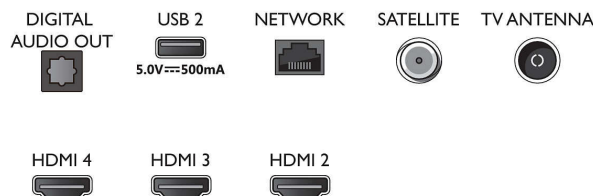

Bottom

Дата випуску 2023-07-25

Версія: 14.3.1

EAN: 87 18863 02834 6

© 2023 Koninklijke Philips N.V.

Усі права застережено.

Специфікації можуть змінюватися без попередження. Торгові марки є власністю Koninklijke Philips N.V. чи інших відповідних власників.

www.philips.com

* ЕДП та фактична доступність (до 8 днів) залежить від країни та оператора.

* Телевізор підтримує прийом сигналів DVB для трансляції "Без обмежень". Певні оператори DVB можуть не підтримуватися. Оновлений список можна знайти в розділі частих запитань на вебсайті підтримки Philips. Для деяких операторів потрібний умовний доступ та підписки. Для отримання детальнішої інформації зверніться до оператора.

* Застосунок Philips TV Remote App та відповідні функції різняться залежно від моделі телевізора, оператора та країни, а також моделі та ОС розумного пристрою. Для отримання детальнішої інформації відвідайте вебсайт: www.philips.com/TVRemoteapp.

* Пропозиції застосунку Smart TV залежать від моделі телевізора та країни. Для отримання детальнішої інформації відвідайте вебсайт: www.philips.com/smarttv.

* Цей телевізор містить свинець лише в певних частинах або компонентах, де немає інших варіантів застосування технологій відповідно до чинних обмежень відповідальності згідно з Директивою щодо обмеження вмісту шкідливих речовин.

* Amazon, Alexa та усі пов'язані логотипи є товарними знаками корпорації Amazon.com, Inc. або її дочірніх компаній. Amazon Alexa доступний вибраними мовами в певних країнах.

* Google Помічник доступний на телевізорах Philips Android TV з ОС Android O (8) або новішої версії. Google Помічник доступний кількома мовами в певних країнах із підтримкою від самого початку англійської (UK), німецької (DE) та французької (FR) мов. Список мов та країн, що підтримуються, буде з часом розширено.