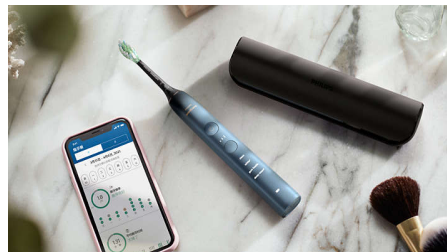

### 內置壓力感應器

您可能不會注意到自己刷牙力度過大，但您的 DiamondClean 9000 會提醒您。如果您需要減輕力度，牙刷會發出有規律的聲音，提醒您讓刷頭髮揮作用。

### BrushSync 自動配對

智能刷頭可確保您正在使用正確的模式及牙刷力度，以達至最佳清潔效果。當您使用 W3 Premium White 刷頭時，DiamondClean 9000 的 BrushSync 技術會自動將刷頭與亮白+模式同步，助您美白牙齒。

### Sonicare 應用程式

DiamondClean 9000 在定期牙科檢查之間提供您所需要的指引，助您改善及保持健康的刷牙習慣。內置智能感應器會在您用力過度時通知您，而將刷牙體驗連接到 Sonicare 應用程式，即可透過個人化的進度報告保持狀態，了解您在一段時間內的改善程度。