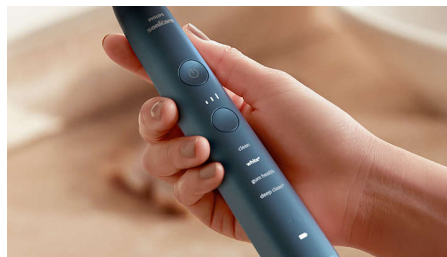

4 種模式 / 3 段力度

可選擇 4 種刷牙模式：清潔模式讓您的日常清潔更徹底，亮白+可令笑容更燦爛，牙齦健康則可輕柔地沿著牙齦邊緣有效地清潔，深層清潔+徹底深層清潔。3 段力度設定，從低至高，讓您提升效能或更呵護敏感牙齦。