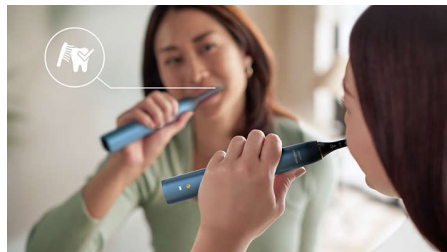

內置壓力感應器

您可能不會注意到自己刷牙力度過大，但您的 DiamondClean 9000 會提醒您。如果您需要減輕力度，牙刷會發出有規律的聲音，提醒您讓刷頭髮揮作用。