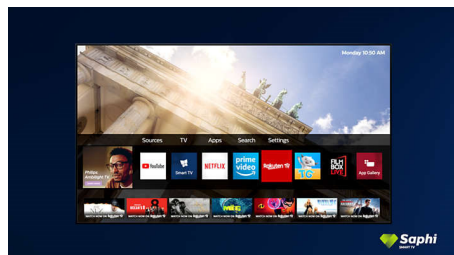

Dolby Vision og Dolby Atmos

Understøttelse af Dolbys førsteklases lyd- og videoformater betyder, at det HDR-indhold du

kigger på, vil se og lyde overraskende ægte. Uanset om det er den nyeste streamingserie eller en Blu-ray film, kan du nyde kontrast, lysstyrke og farver, der afspejler instruktørens oprindelige hensigter. Du kan tilmed høre en fyldig lyd med klarhed, detaljer og dybde.

Saphi Smart TV

SAPHI er et hurtigt, intuitivt operativsystem, der gør dit Philips Smart TV til en sand fornøjelse at bruge. Nyd en fantastisk billedkvalitet og adgang via en enkelt knap til en tydelig menu baseret på ikoner. Betjen TV'et