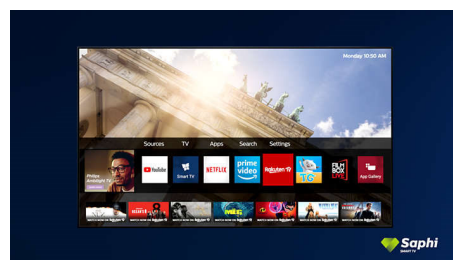

Saphi Smart TV

SAPHI er et hurtigt, intuitivt operativsystem, der gør dit Philips Smart TV til en sand fornøjelse at bruge. Nyd en fantastisk billedkvalitet og adgang via en enkelt knap til en tydelig menu baseret på ikoner. Betjen TV'et

uden besvær, og naviger hurtigt til populære Philips Smart TV-apps, herunder YouTube, Netflix m.m.

Klar lyd

Klar lyd fra fuldspektrede højttalere.

Kraftfuld bas

Skarp, klar dialog. Kraftfuld bas.

SAPHI TV-kollektion