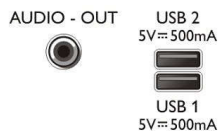

規格

畫面 / 顯示

- 長寬比: 16:9
- 顯示器: LED Full HD
- 面板解析度: 1920 x 1080
- 畫面增強: 200 PPI, Pixel Plus HD

支援的螢幕解析度

- 電腦輸入: 高達 1920x1080 @ 60Hz
- 視訊輸入: 24、25、30、50、60 Hz, 高達 1920x1080p

多媒體應用程式

- 影片播放格式: 容器: AVI、MKV, H264/MPEG-4 AVC, MPEG-1, MPEG-2, MPEG-4
- 音樂播放格式: AAC, AC3
- 字幕格式支援: .SRT, .ASS
- 圖片播放格式: JPEG, BMP, PNG

使用者互動

- 編程: USB 錄製*
- 韌體可升級: 可透過 USB 升級的韌體
- 螢幕格式調整: 4:3, 16:9

便利

- 睡眠定時器: 是

音效

- 輸出功率 (RMS): 12 瓦
- 加強音效: 清晰音效

連線

- HDMI 連接頭數量: 3
- (YPbPr) 中的色差端子數量: 1
- EasyLink (HDMI-CEC): 系統待機, 單鍵播放, 遙控傳遞, 系統音訊控制
- USB 數量: 2

功率

- 主電源: AC 100V ~ 50/60Hz
- 環境溫度: 5 °C 至 40 °C
- 省電功能: 自動關閉計時器, 環保模式

配件

- 附配件: 電源線, 快速入門指南, 桌上型立架, 法律和安全手冊, 使用手冊

尺寸

- 設備寬度: 903 mm
- 設備高度: 557 mm
- 設備深度: 69 mm
- 產品重量: 6.1 kg
- 設備寬度 (含機座): 903 mm
- 設備高度 (含機座): 606 mm
- 設備厚度 (含機座): 202 mm
- 產品重量 (+ 機座): 6.2 kg
- 包裝盒寬度: 1015 mm
- 包裝盒高度: 660 mm
- 包裝盒深度: 135 mm
- 產品含包裝重量: 8.4 kg
- 壁掛架相容: 75 x 75 公釐

焦點

三個 HDMI 端子, 搭配 Easylink

只需要一條纜線, 便能同時將畫面和音訊訊號從裝置傳輸到顯示器上, 幫您省去線路糾結的困擾。HDMI 使用未經壓縮的訊號, 確保從來源傳送至螢幕的品質無可挑剔。再搭配上飛利浦 Easylink, 您只需要一支遙控器, 就能同時對顯示器、DVD、藍光、機上盒或家庭劇院系統進行大部分的操作。

USB (相片、音樂、影片)

分享樂趣。將 USB 記憶卡、數位相機、MP3 播放機或其他多媒體裝置連接至顯示器上的 USB 埠, 即可使用簡單易用的螢幕內容瀏覽器享受相片、影片及音樂。

Pixel Plus HD

飛利浦 Pixel Plus HD 引擎能將畫質最佳化, 給您銳利的影像與美麗的對比。因此, 無論是觀賞有線顯示器或光碟, 都能透過黑白對比強化功能, 享受更加鮮明更銳利的影像。

Connections

Side