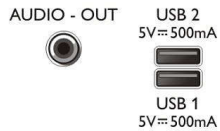

規格

畫面 / 顯示

- 長寬比: 16:9
- 顯示器: LED HD Ready
- 面板解析度: 1366 x 768
- 畫面增強: 200 PPI, Pixel Plus HD

支援的螢幕解析度

- 電腦輸入: 高達 1366x768 @ 60Hz
- 視訊輸入: 高達 1366x768p

多媒體應用程式

- 影片播放格式: MPEG-2, MPEG-4, H.264
- 音樂播放格式: AC3
- 字幕格式支援: .SRT, .ASS
- 圖片播放格式: JPEG, BMP, PNG

使用者互動

- 編程: USB 錄製*
- 韌體可升級: 可透過 USB 升級的韌體
- 螢幕格式調整: 16:9, 4:3

便利

- 睡眠定時器: 是

音效

- 輸出功率 (RMS): 12 瓦
- 加強音效: 清晰音效, 虛擬環繞

連線

- HDMI 連接頭數量: 3

- (YPbPr) 中的色差端子數量: 1
- EasyLink (HDMI-CEC): 系統待機, 單鍵播放, 遙控傳遞, 系統音訊控制
- USB 數量: 2

功率

- 主電源: AC 100V ~ 50/60Hz
- 環境溫度: 5 ° C 至 40 ° C
- 省電功能: 自動關閉計時器, 環保模式

配件

- 附配件: 電源線, 快速入門指南, 桌上型立架, 保固手冊

尺寸

- 設備寬度: 730 mm
- 設備高度: 471 mm
- 設備深度: 68 mm
- 產品重量: 4 kg
- 設備寬度 (含機座): 730 mm
- 設備高度 (含機座): 521 mm
- 設備厚度 (含機座): 202 mm
- 產品重量 (+ 機座): 4.1 kg
- 包裝盒寬度: 835 mm
- 包裝盒高度: 556 mm
- 包裝盒深度: 132 mm
- 產品含包裝重量: 5.5 kg
- 壁掛架相容: 75 x 75 公釐

焦點

USB (相片、音樂、影片)

分享樂趣。將 USB 記憶卡、數位相機、MP3 播放機或其他多媒體裝置連接至顯示器上的 USB 埠, 即可使用簡單易用的螢幕內容瀏覽器享受相片、影片及音樂。

三個 HDMI 端子, 搭配 Easylink

只需要一條纜線, 便能同時將畫面和音訊訊號從裝置傳輸到顯示器上, 幫您省去線路糾結的困擾。HDMI 使用未經壓縮的訊號, 確保從來源傳送至螢幕的品質無可挑剔。再搭配上飛利浦 Easylink, 您只需要一支遙控器, 就能同時對顯示器、DVD、藍光、機上盒或家庭劇院系統進行大部分的操作。

Pixel Plus HD

飛利浦 Pixel Plus HD 引擎能將畫質最佳化, 給您銳利的影像與美麗的對比。因此, 無論是觀賞有線顯示器或光碟, 都能透過黑白對比強化功能, 享受更加鮮明更銳利的影像。

Connections

Side