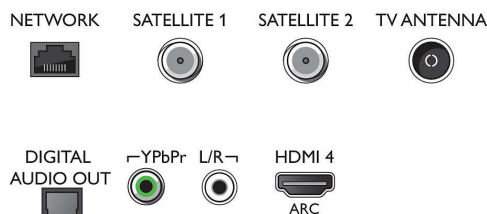

Bottom

Udgivelsesdato
2023-07-25

Version: 6.1.1

EAN: 87 18863 01930 6

© 2023 Koninklijke Philips N.V.
Alle rettigheder forbeholdes.

Specifikationerne kan ændres uden varsel. Varemærker tilhører Koninklijke Philips N.V. eller deres respektive ejere.

www.philips.com