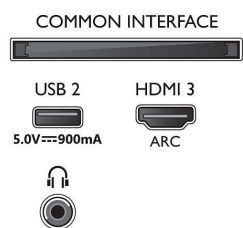

Specifikationer

Billede/display

- Billedformat: 16:9
- Diagonal skærmstørrelse (tommer): 65 tommer
- Diagonal skærmstørrelse (metrisk): 164 cm
- Display: 4K Ultra HD LED
- Panelopløsning: 3840x2160
- Billedforbedring: Ekstra høj opløsning, Dolby Vision, HLG (Hybrid Log Gamma), HDR10+ kompatibel, Micro Dimming
- Diagonal skærmstørrelse (tommer): 65 tommer

Understøttet skærmopløsning

- Computerindgange på alle HDMI: op til 4K UHD 3840 x 2160 @ 60 Hz, HDR understøttes, HDR10/ HLG
- Videoindgange på alle HDMI: op til 4K UHD 3840 x 2160 ved 60 Hz, HDR understøttes, HDR10/ HLG (Hybrid Log Gamma), HDR10+/Dolby Vision

Tuner/modtagelse/transmission

- Digital TV: DVB-T/T2/T2-HD/C/S/S2
- Videoafspilning: PAL, SECAM
- MPEG-support: MPEG-2, MPEG-4

- TV-programoversigt*: 8 dages elektronisk programguide
- Signalstyrke-indikation
- Tekst-TV: 1000 siders hypertext
- HEVC-understøttelse

Smart TV-funktioner

- Brugerinteraktion: Skærmspejling, SimplyShare
- Smart TV-apps*: Online videobutikker, Åben internetbrowser, TV on demand, YouTube, Netflix TV
- Nem installation: Automatisk registrering af

Connections

Side