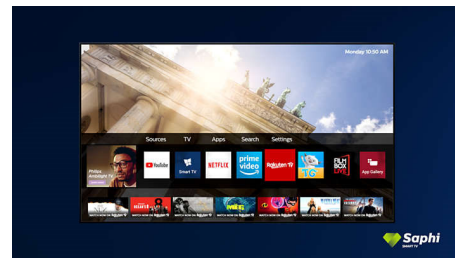

Design

Sølvfarvet stander

SAPHI TV-kollektion

Philips TV-kollektion. Netflix, Prime Video, og meget mere.

Saphi Smart TV

SAPHI er et hurtigt, intuitivt operativsystem, der gør dit Philips Smart TV til en sand fornøjelse at bruge. Nyd en fantastisk billedkvalitet og adgang via en enkelt knap til en tydelig menu baseret på ikoner. Betjen TV'et uden besvær, og naviger hurtigt til populære Philips Smart TV-apps, herunder YouTube, Netflix m.m.