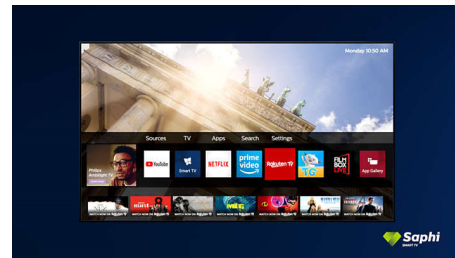

Design

Sølvfarvet stander

SAPHI TV-kollektion

Philips TV-kollektion. Netflix, Prime Video, og meget mere.

Saphi Smart TV

SAPHI er et hurtigt, intuitivt operativsystem, der gør dit Philips Smart TV til en sand fornøjelse at bruge. Nyd en fantastisk billedkvalitet og adgang via en enkelt knap til en tydelig menu baseret på ikoner. Betjen TV'et uden besvær, og naviger hurtigt til populære Philips Smart TV-apps, herunder YouTube, Netflix m.m.