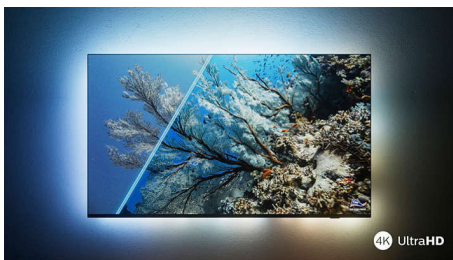

Philips LED
4K UHD Smart TV

164 cm (65")
Dolby Vision og Dolby Atmos
Smart TV

65PUS7556

Flot udseende. Perfekt billede. Jævne bevægelser.

4K HDR Smart LED TV

Hvis du vil se en film i dag, dine yndlingsprogrammer i morgen og sport i weekenden, giver dette Philips 4K TV dig altid et perfekt billede. HDR-programmer ser fantastiske ud, og spil er jævne og hurtigt reagerende. Og du får førsteklasses Dolby Atmos-lyd.

- Biograflignende billede og lyd. Dolby Vision og Dolby Atmos
- Fantastisk til gaming. Low latency på alle konsoller.

Ser flot ud, både når det er tændt og slukket

- Levende HDR-billede. Philips 4K UHD TV.
- Slankt, attraktivt design
- Sølvfarvet stander

PHILIPS

4K UHD Smart TV
164 cm (65") Dolby Vision og Dolby Atmos, Smart TV

Vigtigste nyheder

Understøtter alle primære HDR-formater

Dit Philips 4K UHD TV er kompatibelt med alle primære HDR-formater, herunder Dolby Vision. Uanset om det er en serie, du bare skal se, eller det nyeste videospil, vil skyggerne være dybere. Klare overflader bliver skinnende. Farverne vil være mere ægte.