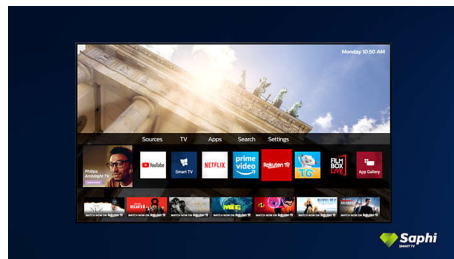

PHILIPS

4K UHD Smart TV
164 cm (65") Dolby Vision og Dolby Atmos, Smart TV

Vigtigste nyheder

Understøtter alle primære HDR-formater

Dit Philips 4K UHD TV er kompatibelt med alle primære HDR-formater, herunder Dolby Vision. Uanset om det er en serie, du bare skal se, eller det nyeste videospil, vil skyggerne være dybere. Klare overflader bliver skinnende. Farverne vil være mere ægte.

SAPHI Smart TV

SAPHI er et hurtigt, intuitivt styresystem, der gør dit Philips Smart TV til en sand fornøjelse at bruge. Nyd en fantastisk billedkvalitet og adgang via en enkelt knap til en tydelig menu baseret på ikoner. Betjen TV'et uden besvær, og naviger hurtigt til populære Philips Smart TV-apps.