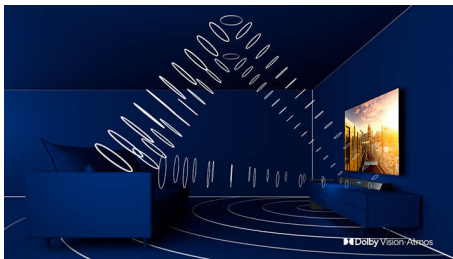

Dolby Vision + Dolby Atmos

Understøttelse af Dolbys førsteklasses lyd- og videoformater betyder, at det HDR-indhold, du ser, vil se fantastisk ud og lyde fantastisk. Du vil nyde et billede, der afspejler instruktørens oprindelige intentioner, og opleve fyldig lyd med ægte klarhed og dybde.