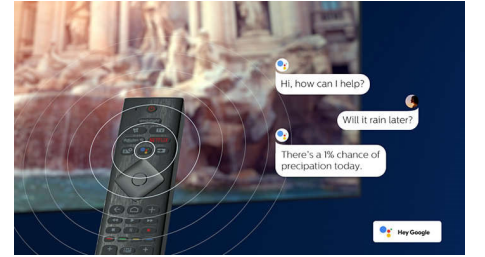

Yapay zeka ile sesli kontrol

Google Asistan ile konuşmak için uzaktan kumandadaki bir düğmeye basın. TV'yi veya Google Asistan ile uyumlu akıllı ev cihazlarını sesinizle kontrol edin. Alexa uyumlu cihazlar ile Alexa'dan TV'nizi kontrol etmesini isteyin.