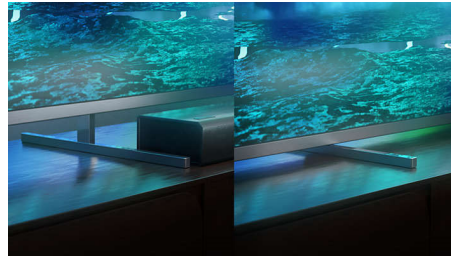

Yüksekliği ayarlanabilen stand

Bu TV standının yüksekliğini, soundbar'lar için ayarlayabilirsiniz. Standı yukarı yükseltip soundbar'ın ekranın altını kapamasını önlemek için stand yükselticileri takın. Soundbar kullanmıyorsanız yükselticileri takmanıza gerek yoktur.