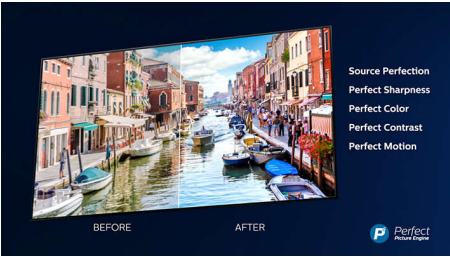

Philips P5 Görüntü Motoru

Philips P5 motoru ile artık sevdiğiniz içerikler çok daha parlak. Ayrıntılar gözle görülür ölçüde daha fazla derinlik kazanır. Renkler daha canlı, cilt tonları ise daha doğal görünür. Kontrast o kadar nettir ki her ayrıntıyı hissedebilirsiniz. Hareketler son derece akıcıdır.