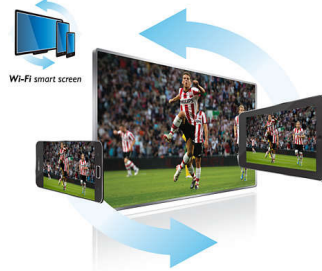

Wi-Fi Smart Screen

Jei pasitelksite „Wi-Fi Smart Screen“*, daugiau nebūsėte pririšti prie sofos ir skaitmeninės TV transliacijos galėsite žiūrėti bet kurioje namų vietoje. Tiesiog atsisiųskite programą „Philips MyRemote“, savo televizoriuje rodomą programą perkeltkite į „iPad“ ir žiūrėkite toliau. Be to, iš savo įrenginių į didelį ekraną galite perkelti nuotraukas, vaizdo įrašus ar muziką. Tai tikra žiūrėjimo laisvė!