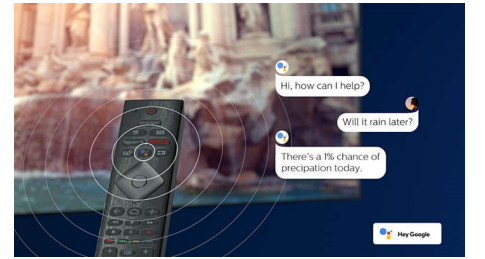

Son derece akıllı. Android TV

Philips Android TV'niz istediğiniz içeriğe istediğiniz zaman erişmenizi sağlar. En sevdiğiniz uygulamaları görebileceğiniz şekilde ana ekranı kişiselleştirerek filmleri veya favori programlarınızı kolayca başlatabilir veya kaldığınız yerden devam edebilirsiniz.

Yapay zeka ile sesli kontrol

Google Asistan ile konuşmak için uzaktan kumandadaki bir düğmeye basın. TV'yi veya Google Asistan ile uyumlu akıllı ev cihazlarını sesinizle kontrol edin. Alexa uyumlu cihazlar ile Alexa'dan TV'nizi kontrol etmesini isteyin.