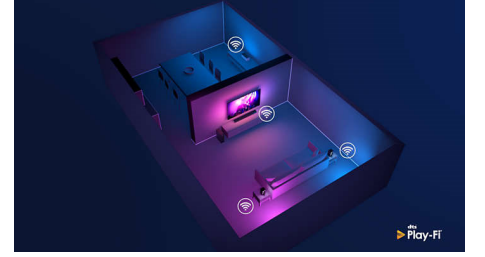

DTS Play-Fi ile uyumlu

Philips TV'nizin DTS Play-Fi özelliği ile herhangi bir odadaki uyumlu hoparlörlere bağlanabilirsiniz. Atıştırmalık hazırlarken filmi dinlemek veya misafirlerinize içecek hazırlarken maç yorumunu kaçırmamak için mutfağınızda kablosuz hoparlör kullanabilirsiniz.