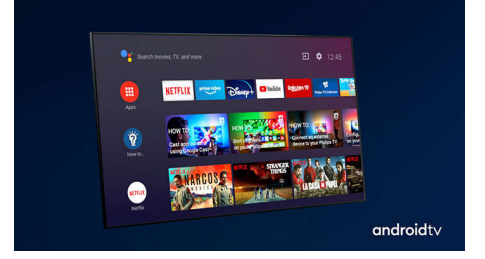

Son derece akıllı. Android TV

Philips Android TV'niz istediğiniz içeriğe istediğiniz zaman erişmenizi sağlar. En sevdiğiniz uygulamaları görebileceğiniz şekilde ana ekranı kişiselleştirerek filmleri veya favori programlarınızı kolayca başlatabilir veya kaldığınız yerden devam edebilirsiniz.