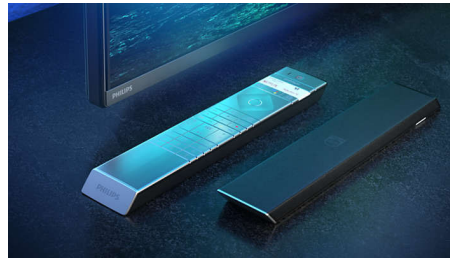

Birinci sınıf malzeme

Bu TV'nin her ayrıntısında birinci sınıf malzemeler kullanılmıştır. Ayakların cilalanmış metal köşeleri, fırçalanmış metal çerçeveye muhteşem bir kontrast oluşturur. Yumuşak ve dokulu deri arkalı uzaktan kumanda, şık bir görünüme sahiptir ve kolay tutuş sunar.