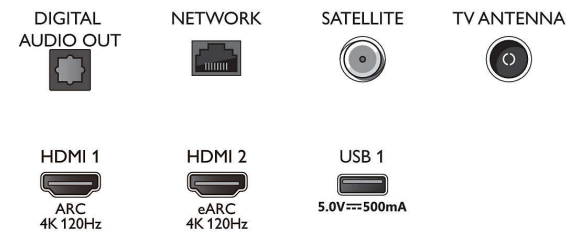

Connections

Side

Bottom

Yayın tarihi 2023-07-23

Sürüm: 10.6.1

EAN: 87 18863 02887 2

© 2023 Koninklijke Philips N.V.
Tüm hakları saklıdır.

Teknik özellikler üzerinde önceden haber vermeden değişiklik yapılabilir Ticari markalar, Koninklijke Philips N.V. şirketi veya ilgili kuruluşlara aittir.