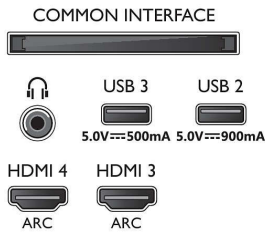

Connections

Side